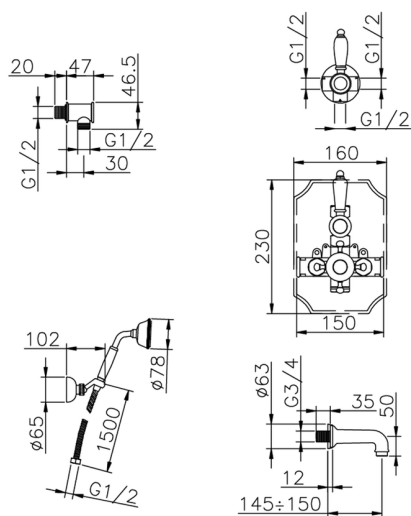

Completo miscelatore termostatico vasca incasso VICTORIAN_915.VT01H.

MODELLO **915.VT01H.**

Completo miscelatore termostatico vasca incasso, miscelatore termostatico incasso 1/2", rubinetto d'arresto con uscita 1/2", deviatore 2 uscite, supporto doccetta snodato murale, doccetta monogetto Classica in Ottone D.78 mm, bocca erogatoria L.150 mm 3/4 M, presa d'acqua 1/2", flex Ottone 150 cm

FINITURE DISPONIBILI

-  **AC** AC Nichel Satinato Spazzolato
-  **AG** AG Oro Antico
-  **BA** BA Vecchio Bronzo
-  **CR** CR Cromo
-  **2W** 2W Oro Spazzolato

CARATTERISTICHE

Ricambio Cartuccia **24.04A.PP**
Cartuccia Termostatica Plus P 8X20
 Installazione **Incasso**