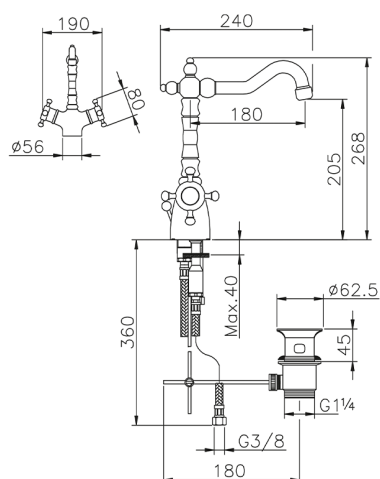

Miscelatore termostatico lavabo VICTORIAN_VTT52010

MODELLO **VTT52010**

Miscelatore termostatico lavabo, con scarico automatico 1"1/4, bocca girevole, flex inox G.3/8"

FINITURE DISPONIBILI

-  **21** 21 Cromo
-  **27** 27 Vecchio Bronzo
-  **2A** 2A Nichel Satinato Spazzolato
-  **2G** 2G Oro Antico
-  **2W** 2W Oro Spazzolato

CARATTERISTICHE

Ricambio Cartuccia **24.04A.PP**

Cartuccia Termostatica Plus P 8X20

Termostatico

Il Termostatico Huber è il tuo personale gestore dell'acqua che ti aiuta a gestire e controllare acqua ed energia senza sprechi.

Miscelatore termostatico lavabo VICTORIAN_VTT52010

VTT52010

<https://www.huberitalia.com/miscelatore-termostatico-lavabo-victorian-vtt52010>

2026-06-20