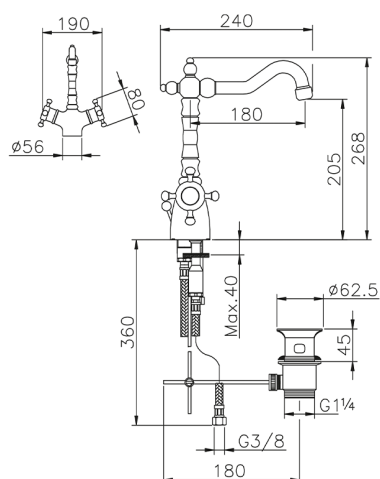

## Miscelatore termostatico lavabo VICTORIAN\_VTT52010

MODELLO **VTT52010**

Miscelatore termostatico lavabo, con scarico automatico 1"1/4, bocca girevole, flex inox G.3/8"

### CARATTERISTICHE

Ricambio Cartuccia **24.04A.PP**

**Cartuccia Termostatica Plus P 8X20**

## Miscelatore termostatico lavabo VICTORIAN\_VTT52010

VTT52010

<https://www.huberitalia.com/miscelatore-termostatico-lavabo-victorian-vtt52010>

2026-05-01