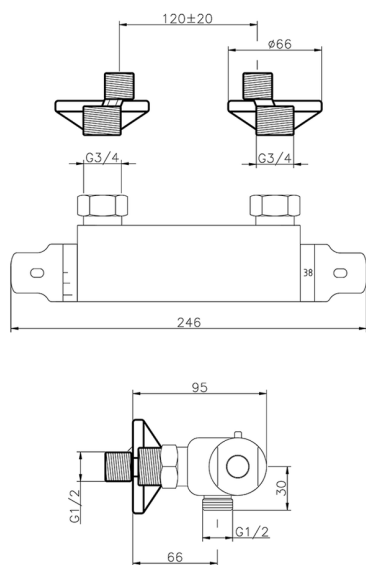

Termostatico

Il Termostatico Huber è il tuo personale gestore dell'acqua che ti aiuta a gestire e controllare acqua ed energia senza sprechi.

2026-06-27