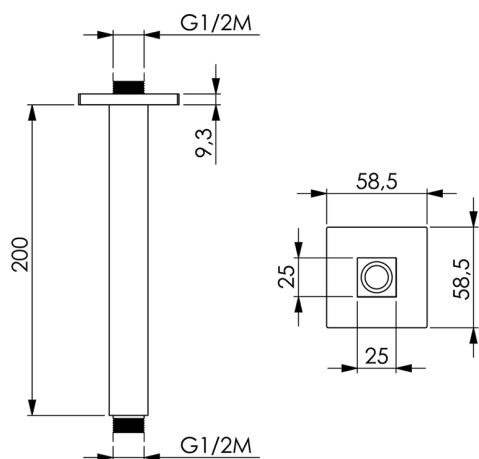

Braccio doccia a soffitto SHOWER_SS013350

MODELLO **SS013350**

Braccio doccia a soffitto, 25x25x200 mm, Ottone

FINITURE DISPONIBILI

CARATTERISTICHE

2026-06-28