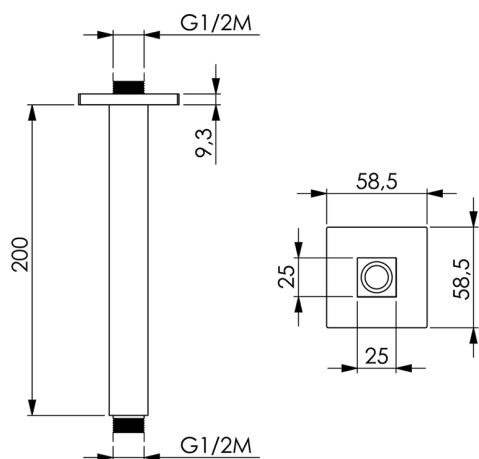

Braccio doccia a soffitto SHOWER_SS013350

MODELLO **SS013350**

Braccio doccia a soffitto, 25x25x200 mm, Ottone

FINITURE DISPONIBILI

CARATTERISTICHE

2026-06-30