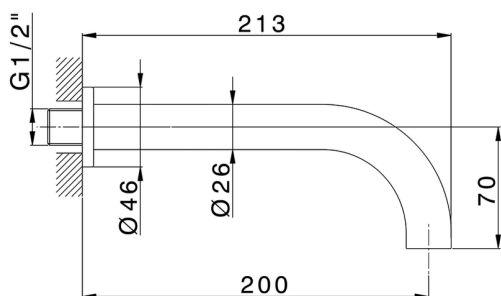

Bocca di erogazione COMPLEMENTI_ZB000241

MODELLO **ZB000241**

Bocca di erogazione, L.200 mm, attacco 1/2" M

FINITURE DISPONIBILI

- 
21 21 Cromo
- 
2F 2F Nichel Spazzolato
- 
2Q 2Q Black Titanium

CARATTERISTICHE