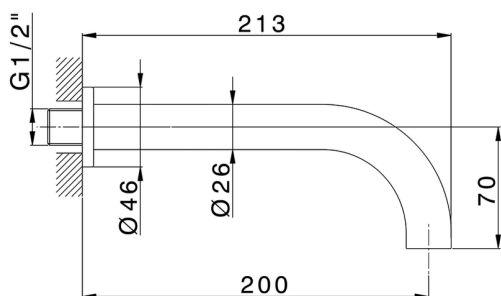

Bocca di erogazione COMPLEMENTI_ZB000241

MODELLO **ZB000241**

Bocca di erogazione, L.200 mm, attacco 1/2" M

FINITURE DISPONIBILI

- **21** 21 Cromo
- **2F** 2F Nichel Spazzolato
- **2Q** 2Q Black Titanium

CARATTERISTICHE

2026-04-15