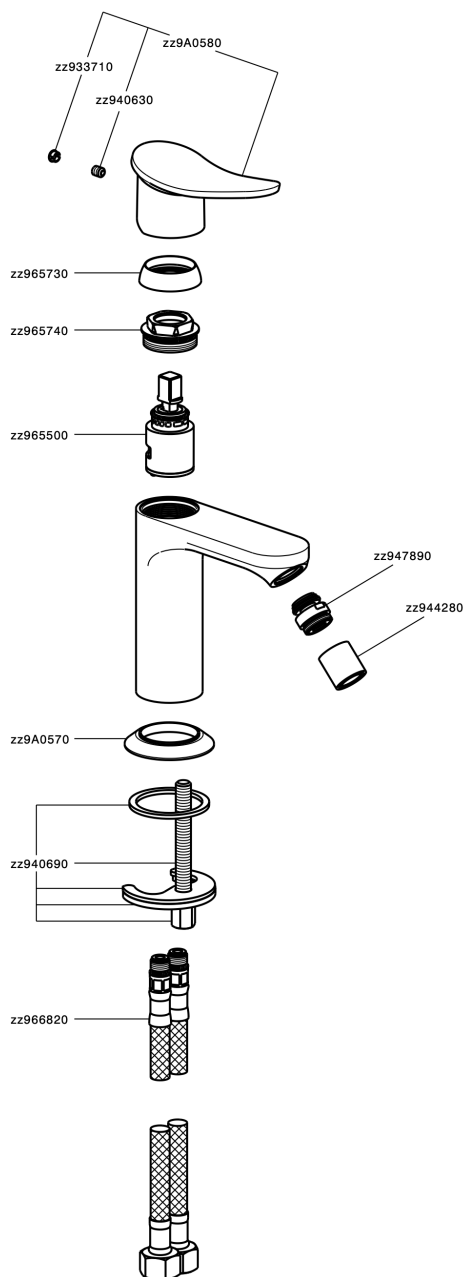

## Miscelatore monocomando bidet HARLOCK\_HC000564

MODELLO **HC000564**

Miscelatore monocomando bidet, senza scarico automatico, flex inox G.3/8"

### CARATTERISTICHE

Ricambio Cartuccia **ZZ96550000**

**Cartuccia Monocomando 25 mm**

## Miscelatore monocomando bidet HARLOCK\_HC000564

HC000564

<https://www.huberitalia.com/miscelatore-monocomando-bidet-harlock-hc000564>

2026-05-01