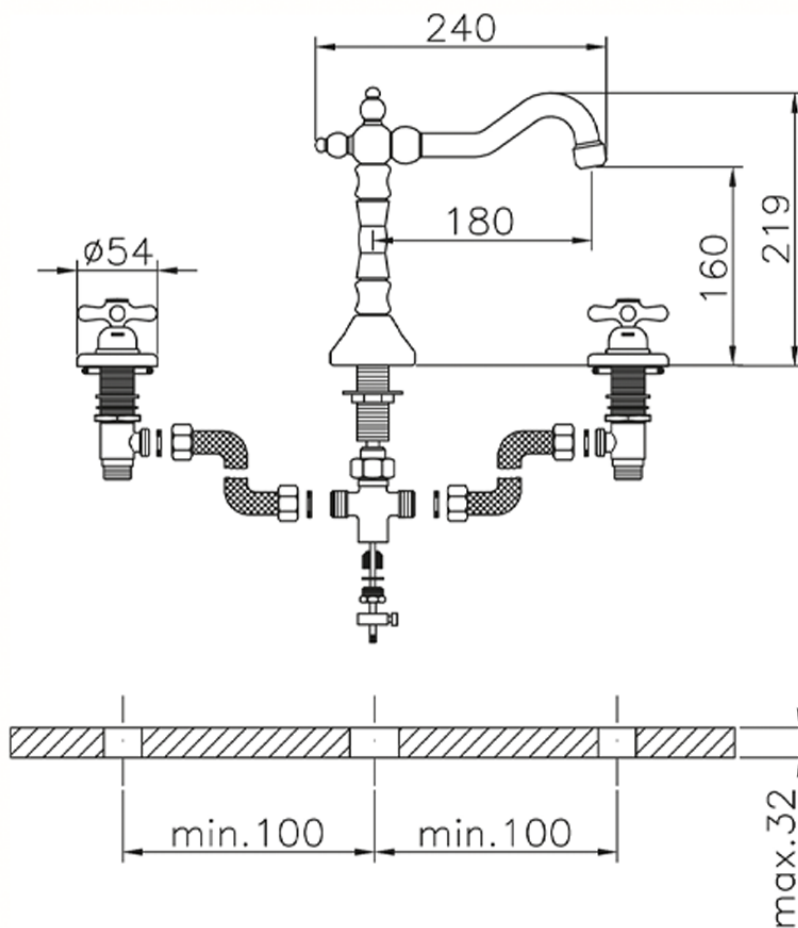

Miscelatore lavabo 3 fori CROISSETTE\_CS001060

CS001060

<https://www.huberitalia.com/miscelatore-lavabo-3-fori-croisette-cs001060>

2026-06-30