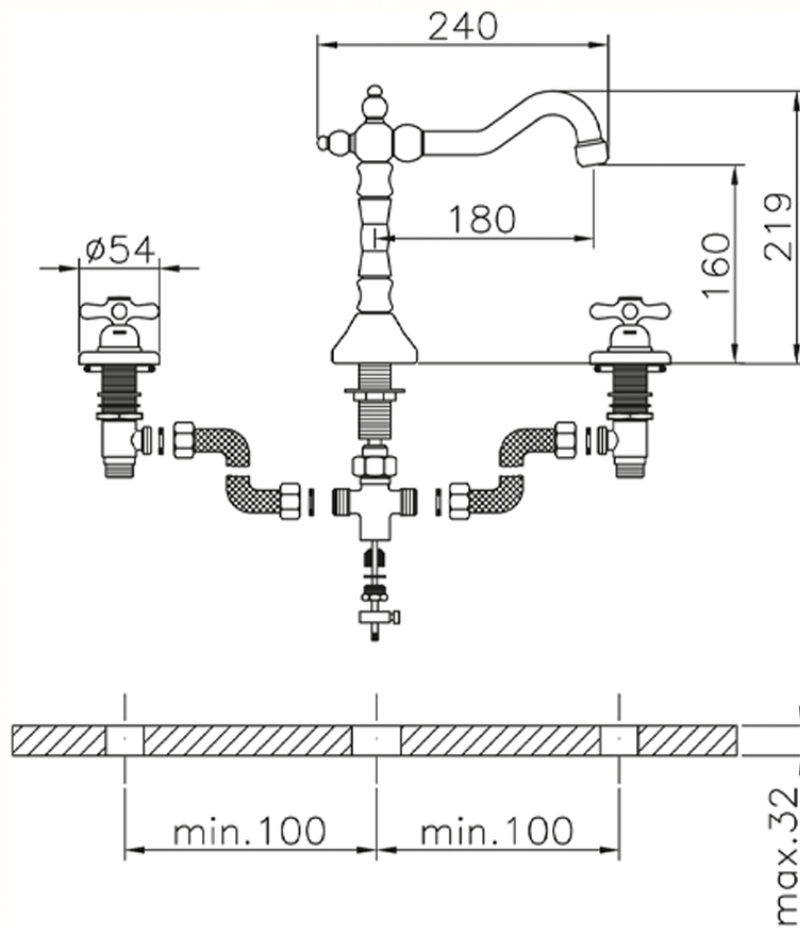

Miscelatore lavabo 3 fori CROISSETTE\_CS001060

CS001060

<https://www.huberitalia.com/miscelatore-lavabo-3-fori-croisette-cs001060>

2026-06-30