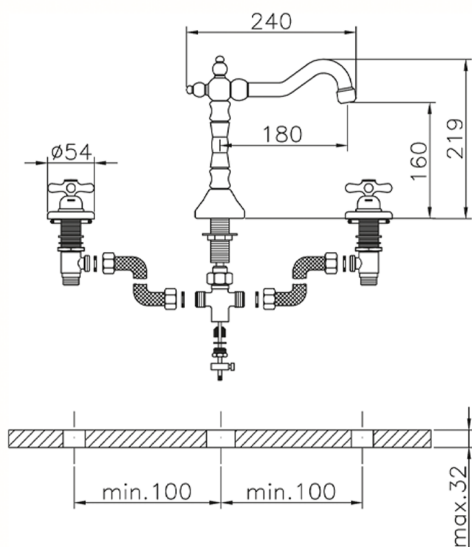

CARATTERISTICHE