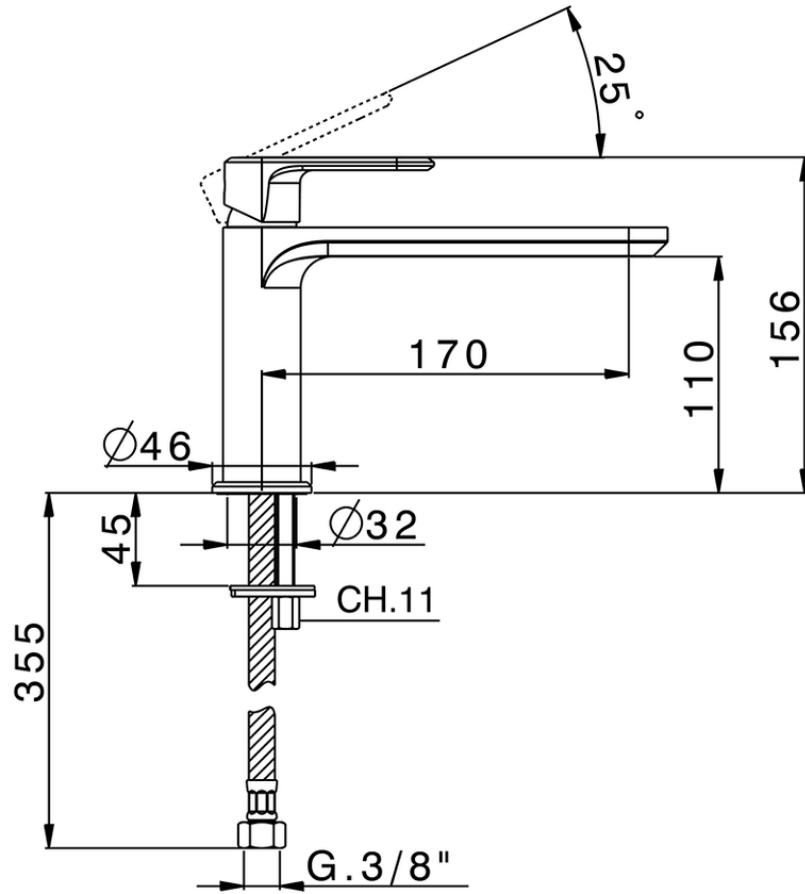

Miscelatore monocomando lavabo LEVITY\_LY001540

LY001540

<https://www.huberitalia.com/miscelatore-monocomando-lavabo-levity-ly001540>

2026-04-26