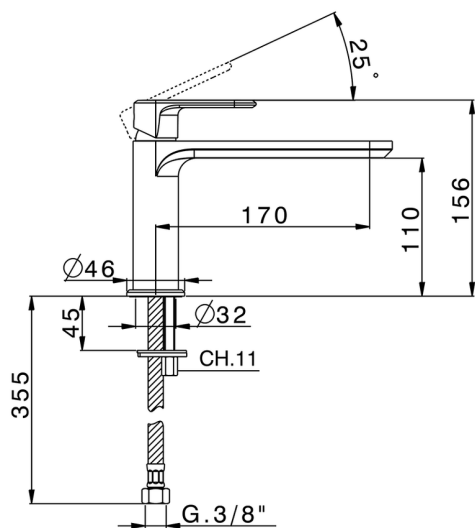

Miscelatore monocomando lavabo LEVITY_LY001540

MODELLO **LY001540**

Miscelatore monocomando lavabo, senza scarico automatico, flex inox G.3/8"

FINITURE DISPONIBILI

-  **21** 21 Cromo
-  **2B** 2B Nichel Lucido
-  **2F** 2F Nichel Spazzolato
-  **40** 40 Nero Opaco
-  **4Q** 4Q Bianco Opaco

CARATTERISTICHE

Ricambio Cartuccia **ZZ96550000**

Cartuccia Monocomando 25 mm

2026-07-04