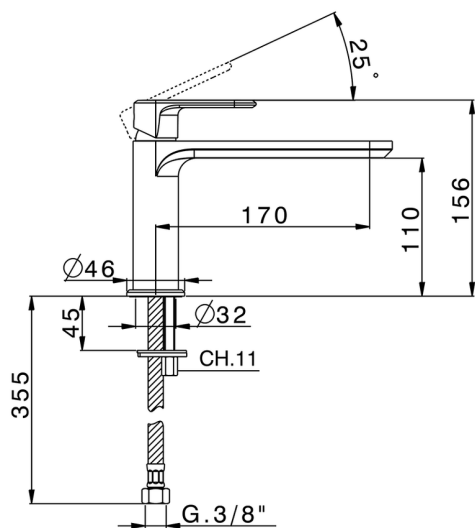

## Miscelatore monocomando lavabo LEVITY\_LY001540

MODELLO **LY001540**

Miscelatore monocomando lavabo, senza scarico automatico, flex inox G.3/8"

### CARATTERISTICHE

Ricambio Cartuccia **ZZ96550000**

**Cartuccia Monocomando 25 mm**

2026-04-26