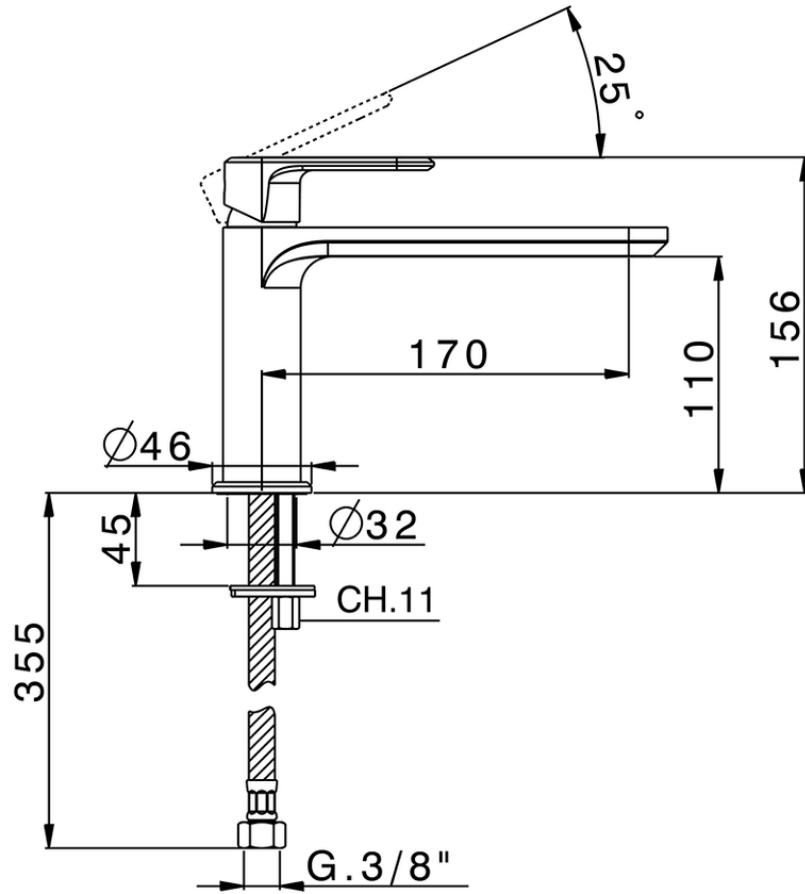

Miscelatore monocomando lavabo LEVITY_LY001540

LY001540

<https://www.huberitalia.com/miscelatore-monocomando-lavabo-levity-ly001540>

2026-04-26