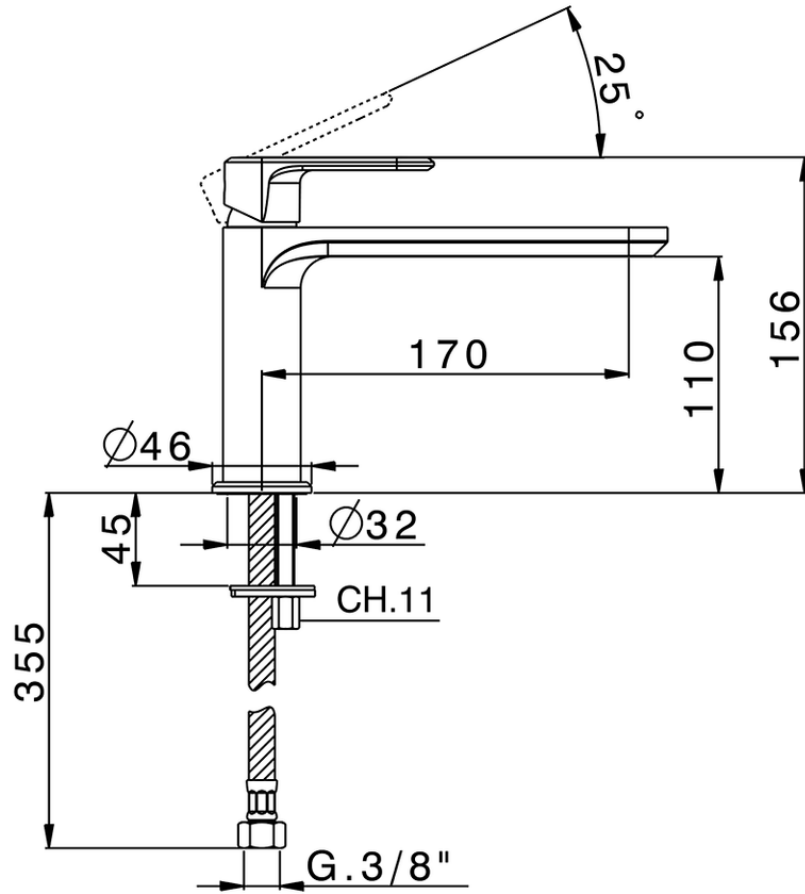

Miscelatore monocomando lavabo LEVITY_LY001540

LY001540

<https://www.huberitalia.com/miscelatore-monocomando-lavabo-levity-ly001540>

2026-07-04