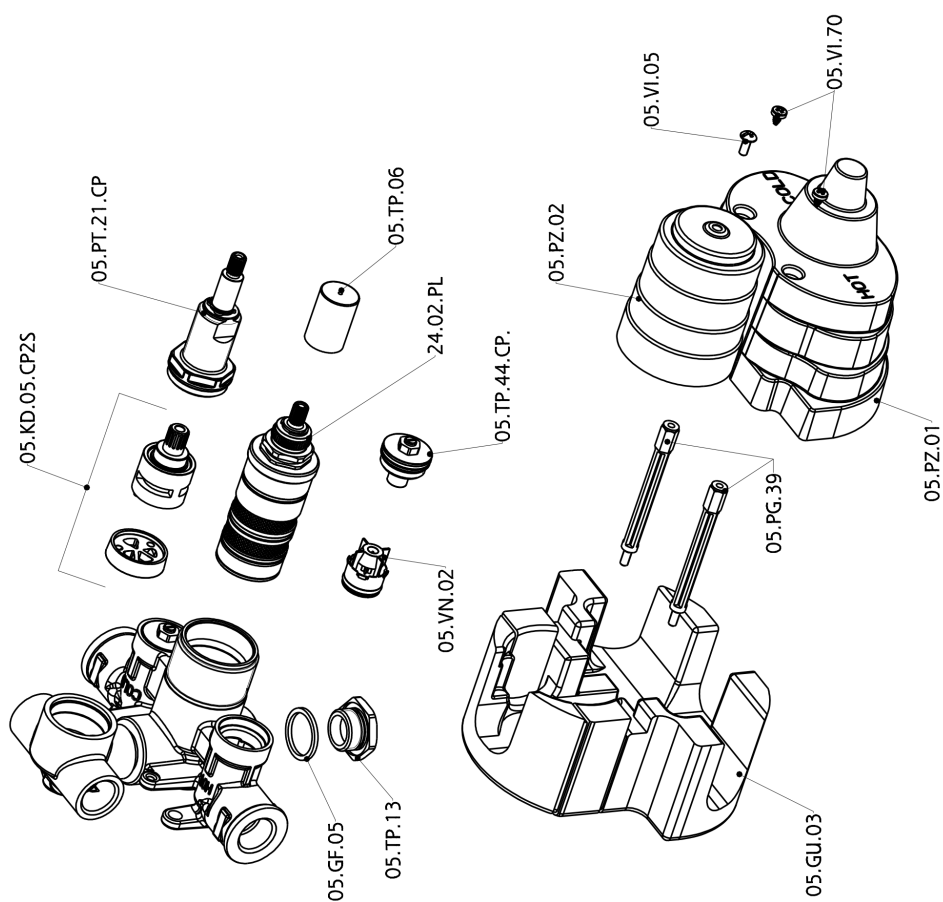

## Parte incasso termostatico doccia 2 uscite INCASSO\_ZB018101

ZB018101

<https://www.huberitalia.com/parte-incasso-termostatico-doccia-2-uscite-incasso-zb018101>

2026-06-28