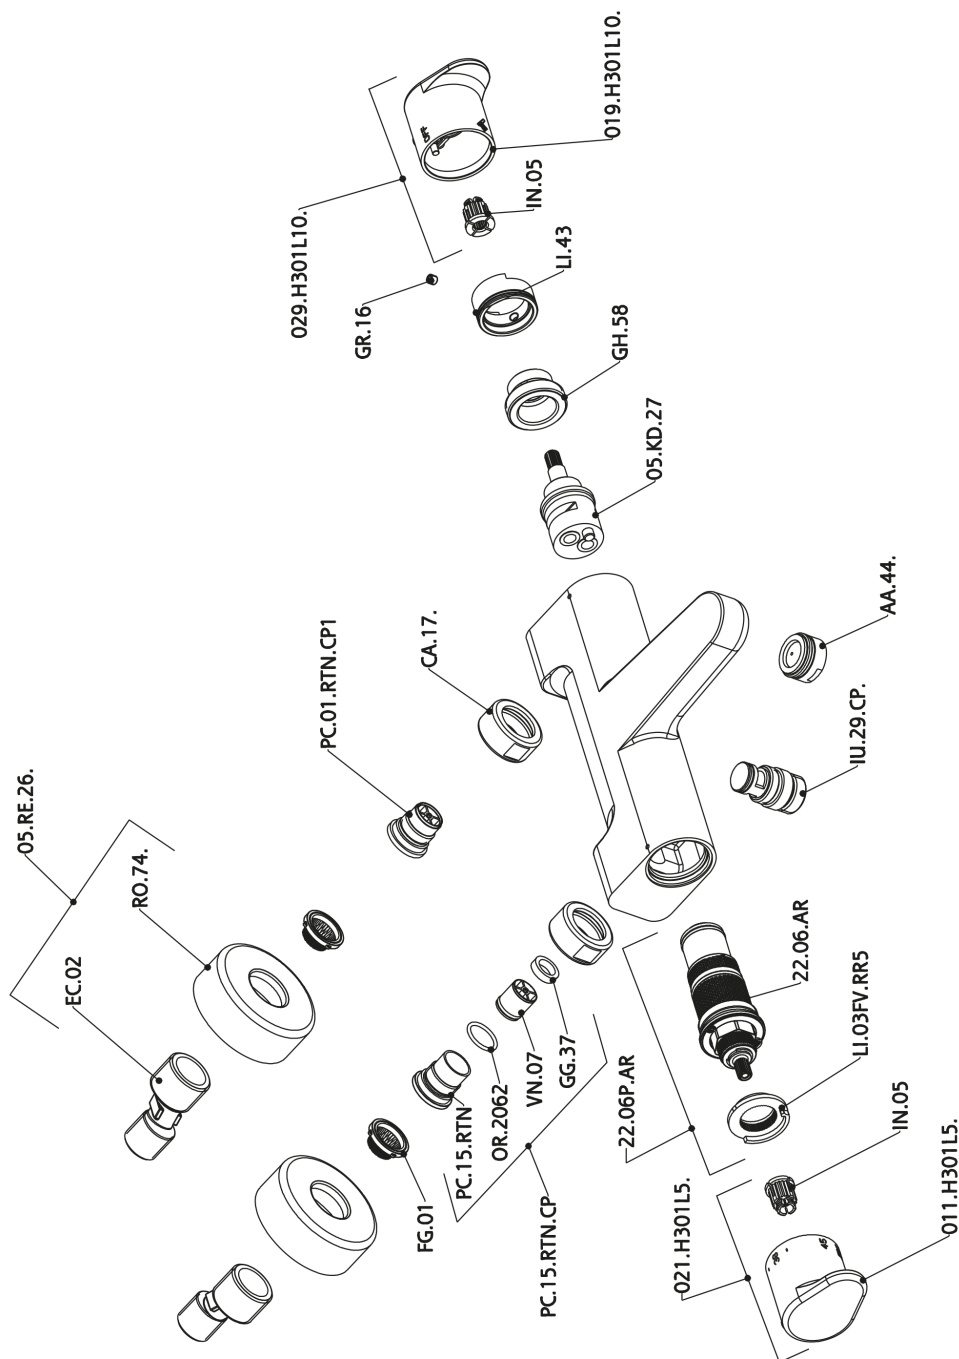

Miscelatore termostatico vasca H3_H3T21015

MODELLO **H3T21015**

Miscelatore termostatico vasca, senza completo doccia, attacco per flessibile 1/2" M

FINITURE DISPONIBILI

-  **21** 21 Cromo
-  **2F** 2F Nichel Spazzolato
-  **40** 40 Nero Opaco

CARATTERISTICHE

Ricambio Cartuccia **22.04A.AR - ZZ97279004**

Cartuccia Termostatica Argo 2 (filtro lungo)

DeviaStop

La tecnologia Devia Stop di Huber consente con un semplice movimento rotativo di gestire la portata dell'acqua e di scegliere la modalità d'erogazione (soffione, doccia a mano).

SafeTouch

Il sistema SafeTouch Huber mantiene il corpo del miscelatore freddo al tatto durante il funzionamento.

Termostatico

Il Termostatico Huber è il tuo personale gestore dell'acqua che ti aiuta a gestire e controllare acqua ed energia senza sprechi.

Miscelatore termostatico vasca H3_H3T21015

H3T21015

<https://www.huberitalia.com/miscelatore-termostatico-vasca-h3-h3t21015>

2026-06-24