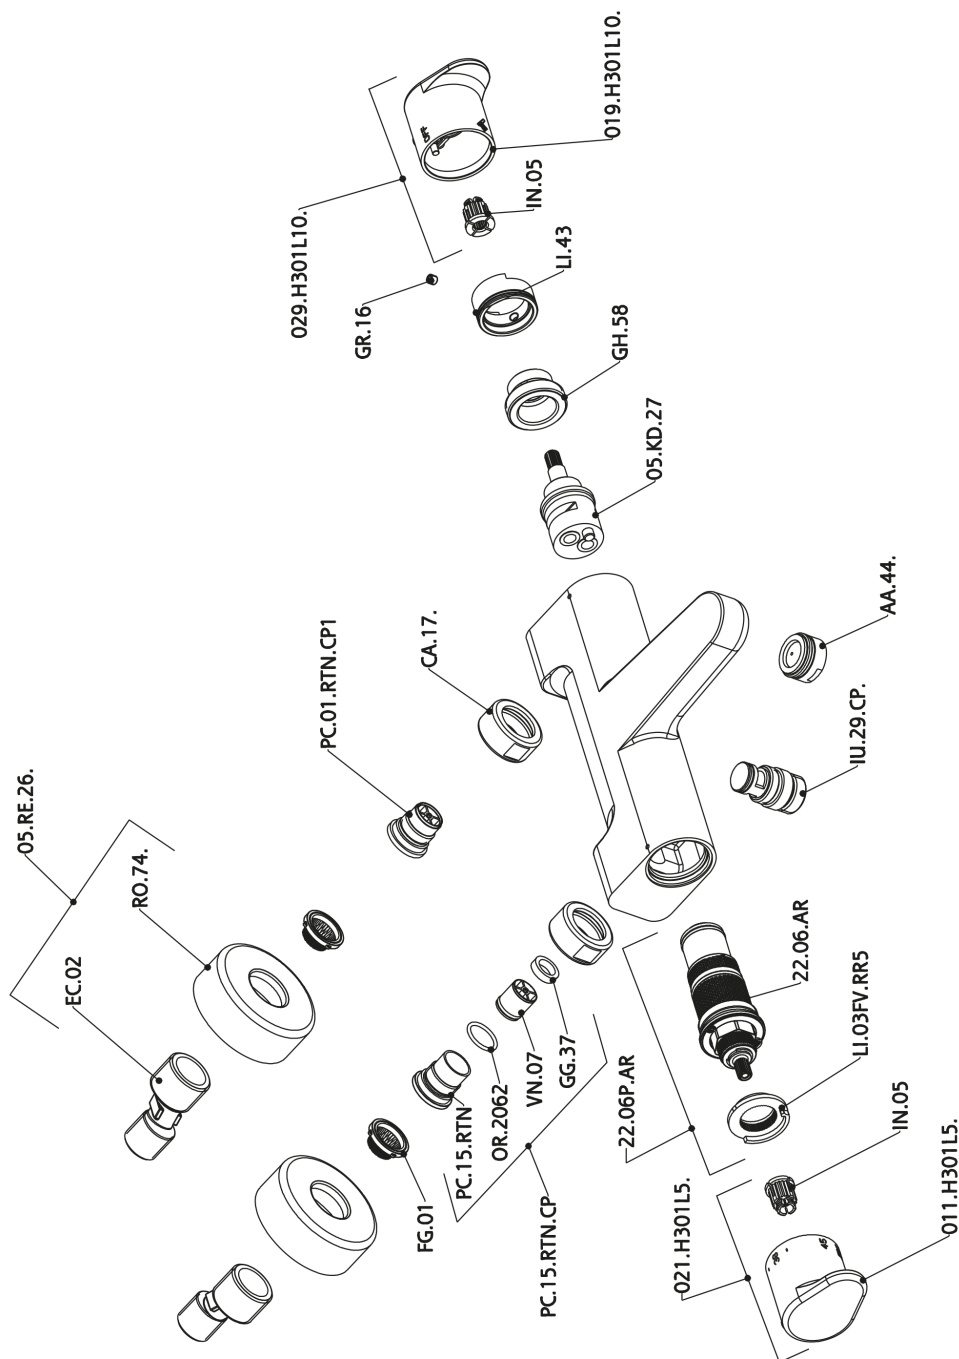

Miscelatore termostatico vasca H3_H3T21015

H3T21015

<https://www.huberitalia.com/miscelatore-termostatico-vasca-h3-h3t21015>

2026-05-03