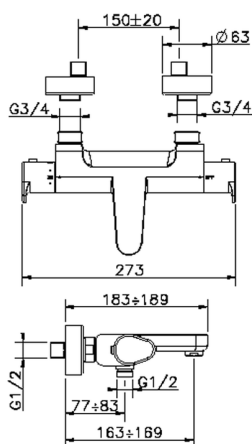

## Miscelatore termostatico vasca H3\_H3T21015

MODELLO **H3T21015**

Miscelatore termostatico vasca, senza completo doccia, attacco per flessibile 1/2" M

### CARATTERISTICHE

Ricambio Cartuccia **22.04A.AR - ZZ97279004**

**Cartuccia Termostatica Argo 2 (filtro lungo)**