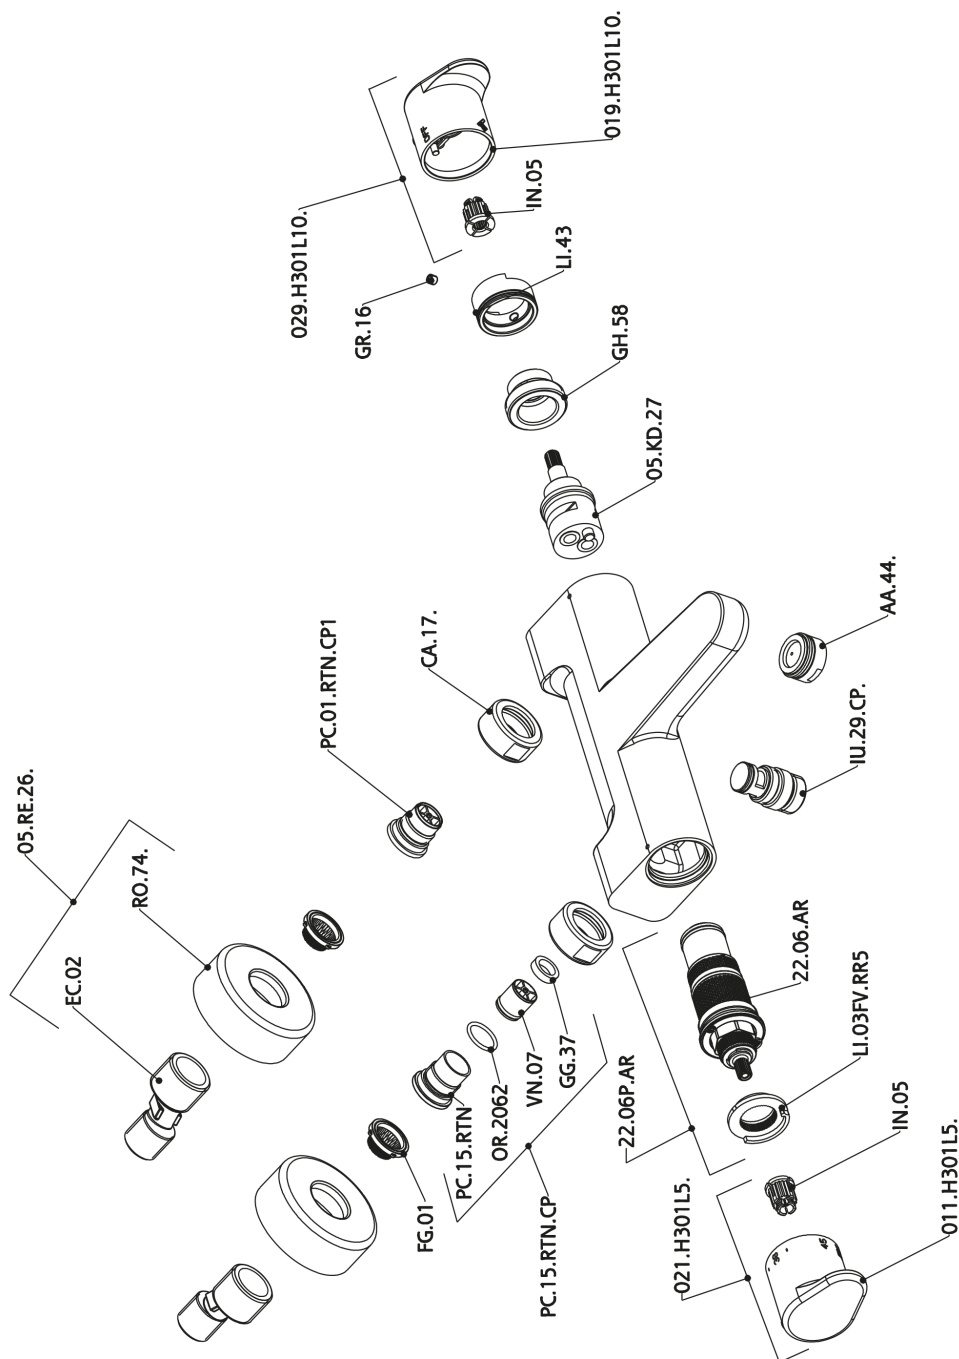

Miscelatore termostatico vasca H3_H3T21015

MODELLO **H3T21015**

Miscelatore termostatico vasca, senza completo doccia, attacco per flessibile 1/2" M

FINITURE DISPONIBILI

-  **21** 21 Cromo
-  **2F** 2F Nichel Spazzolato
-  **40** 40 Nero Opaco

CARATTERISTICHE

Ricambio Cartuccia **22.04A.AR - ZZ97279004**

Cartuccia Termostatica Argo 2 (filtro lungo)

DeviaStop

La tecnologia Devia Stop di Huber consente con un semplice movimento rotativo di gestire la portata dell'acqua e di scegliere la modalità d'erogazione (soffione, doccia a mano).

SafeTouch

Il sistema SafeTouch Huber mantiene il corpo del miscelatore freddo al tatto durante il funzionamento.

Termostatico

Il Termostatico Huber è il tuo personale gestore dell'acqua che ti aiuta a gestire e controllare acqua ed energia senza sprechi.

Miscelatore termostatico vasca H3_H3T21015

H3T21015

<https://www.huberitalia.com/miscelatore-termostatico-vasca-h3-h3t21015>

2026-05-02