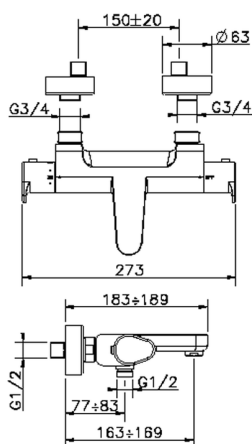

Miscelatore termostatico vasca H3_H3T21015

MODELLO **H3T21015**

Miscelatore termostatico vasca, senza completo doccia, attacco per flessibile 1/2" M

FINITURE DISPONIBILI

-  **21** 21 Cromo
-  **2F** 2F Nichel Spazzolato
-  **40** 40 Nero Opaco

CARATTERISTICHE

Ricambio Cartuccia **22.04A.AR - ZZ97279004**

Cartuccia Termostatica Argo 2 (filtro lungo)

DeviaStop

La tecnologia Devia Stop di Huber consente con un semplice movimento rotativo di gestire la portata dell'acqua e di scegliere la modalità d'erogazione (soffione, doccia a mano).