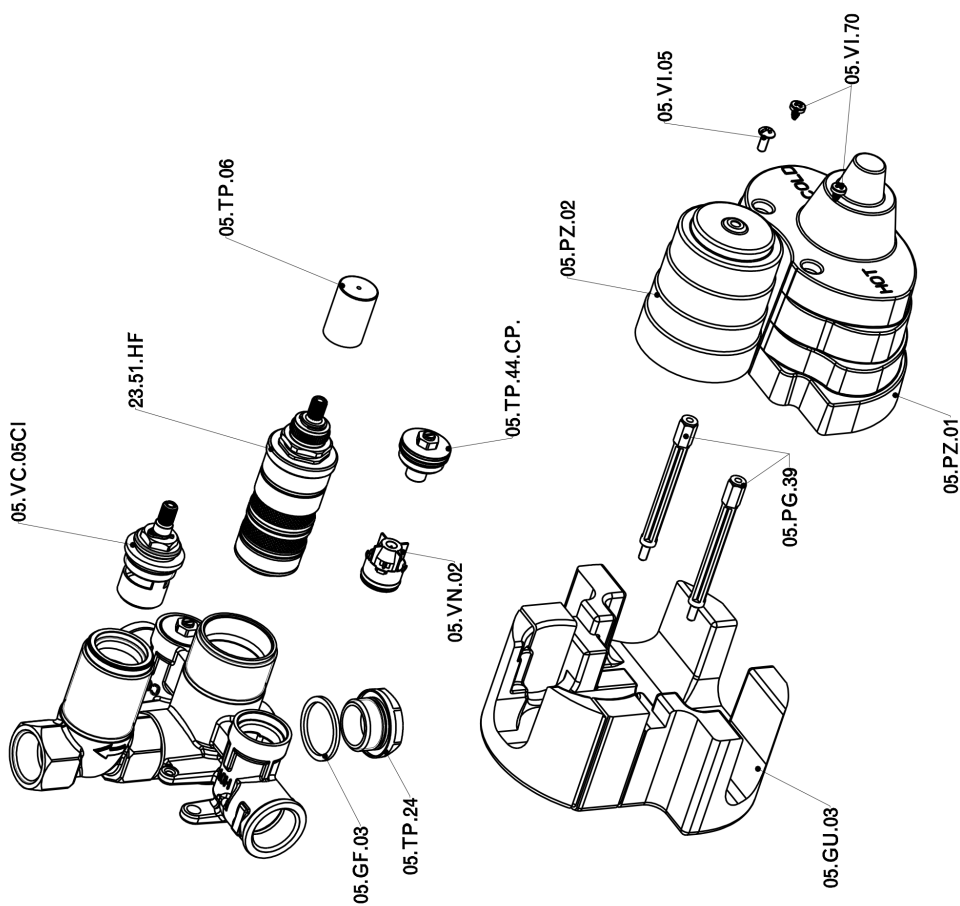

Parte esterna termostatico doccia incasso 1 uscita THERMO_H2007300

H2007300

<https://www.huberitalia.com/parte-esterna-termostatico-doccia-incasso-1-uscita-thermo-h2007300>

Parte incasso termostatico doccia 1 uscita INCASSO_ZB007361

ZB007361

<https://www.huberitalia.com/parte-incasso-termostatico-doccia-1-uscita-incasso-zb007361>

Parte incasso termostatico doccia 1 uscita INCASSO_ZB007301

ZB007301

<https://www.huberitalia.com/parte-incasso-termostatico-doccia-1-uscita-incasso-zb007301>