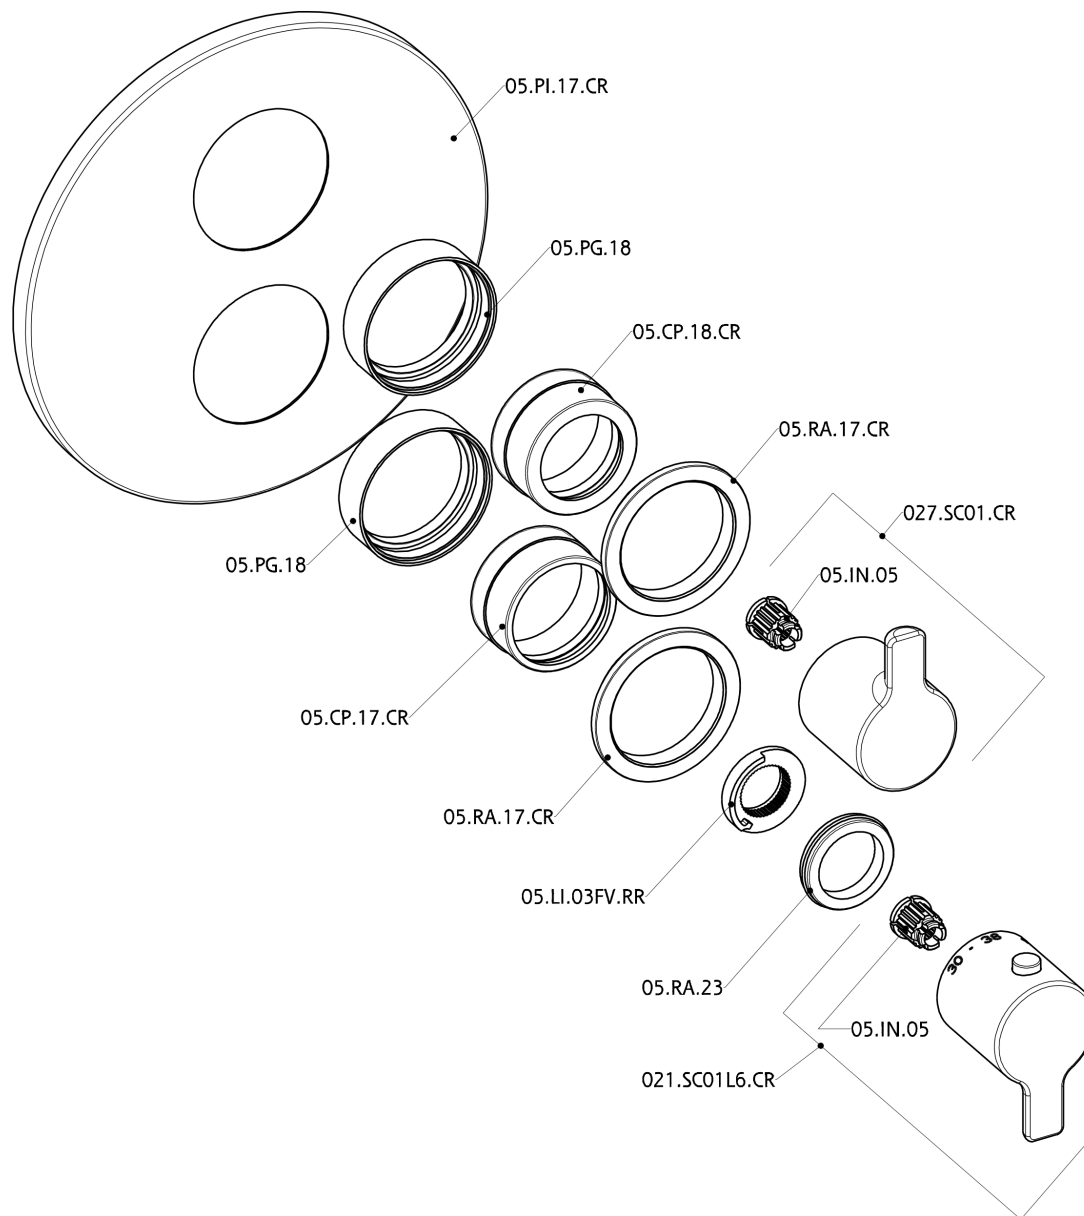

Parte esterna termostatico doccia incasso 1 uscita THERMO_H2007300

H2007300

<https://www.huberitalia.com/parte-esterna-termostatico-doccia-incasso-1-uscita-thermo-h2007300>

Parte incasso termostatico doccia 1 uscita INCASSO_ZB007361

ZB007361

<https://www.huberitalia.com/parte-incasso-termostatico-doccia-1-uscita-incasso-zb007361>

Parte incasso termostatico doccia 1 uscita INCASSO_ZB007301

ZB007301

<https://www.huberitalia.com/parte-incasso-termostatico-doccia-1-uscita-incasso-zb007301>