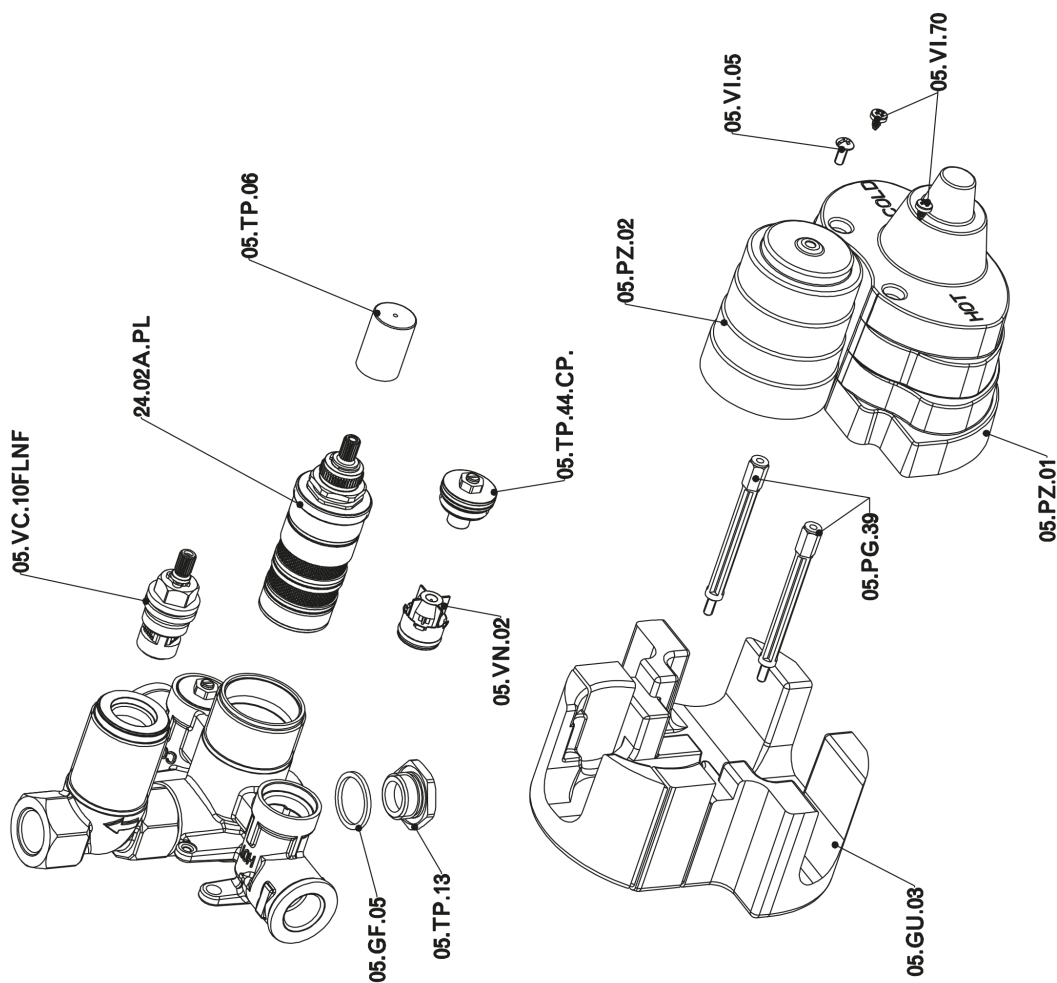

Parte esterna termostatico doccia incasso 1 uscita THERMO_H2007300

H2007300

<https://www.huberitalia.com/parte-esterna-termostatico-doccia-incasso-1-uscita-thermo-h2007300>

Parte incasso termostatico doccia 1 uscita INCASSO_ZB007361

ZB007361

<https://www.huberitalia.com/parte-incasso-termostatico-doccia-1-uscita-incasso-zb007361>

Parte incasso termostatico doccia 1 uscita INCASSO_ZB007301

ZB007301

<https://www.huberitalia.com/parte-incasso-termostatico-doccia-1-uscita-incasso-zb007301>