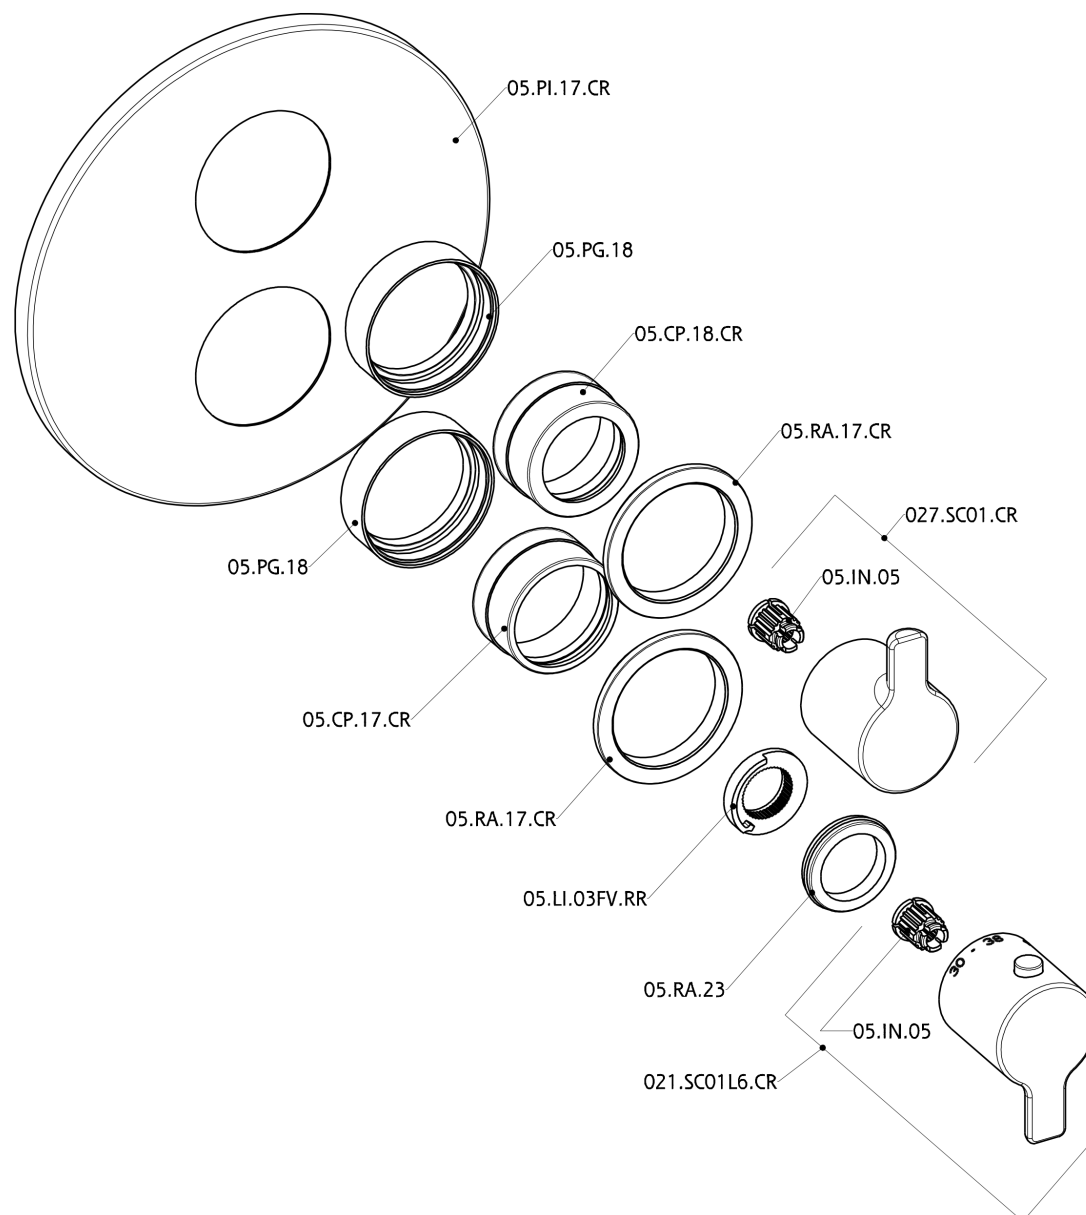

Parte esterna termostatico doccia incasso 1 uscita THERMO_H2007300

H2007300

<https://www.huberitalia.com/parte-esterna-termostatico-doccia-incasso-1-uscita-thermo-h2007300>

Parte incasso termostatico doccia 1 uscita INCASSO_ZB007361

ZB007361

<https://www.huberitalia.com/parte-incasso-termostatico-doccia-1-uscita-incasso-zb007361>

Parte incasso termostatico doccia 1 uscita INCASSO_ZB007301

ZB007301

<https://www.huberitalia.com/parte-incasso-termostatico-doccia-1-uscita-incasso-zb007301>