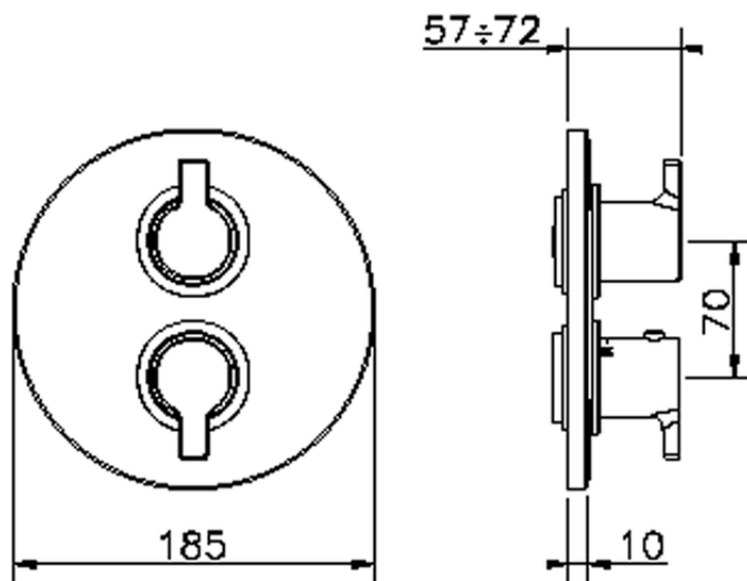

## Parte esterna termostatico doccia incasso 1 uscita THERMO\_H2007300

H2007300

<https://www.huberitalia.com/parte-esterna-termostatico-doccia-incasso-1-uscita-thermo-h2007300>

Piastra/Plate/Plaque/Platte/Placa

2-3mm: XX 25-40 YY 76-91

10 mm: XX 16-31 YY 65-80

ZB007361

<https://www.huberitalia.com/parte-incasso-termostatico-doccia-1-uscita-incasso-zb007361>

## Piastra/Plate/Plaque/Platte/Placa

2-3mm: XX 25-40 YY 76-91

10 mm: XX 16-31 YY 65-80

ZB007301

<https://www.huberitalia.com/parte-incasso-termostatico-doccia-1-uscita-incasso-zb007301>

2026-04-15