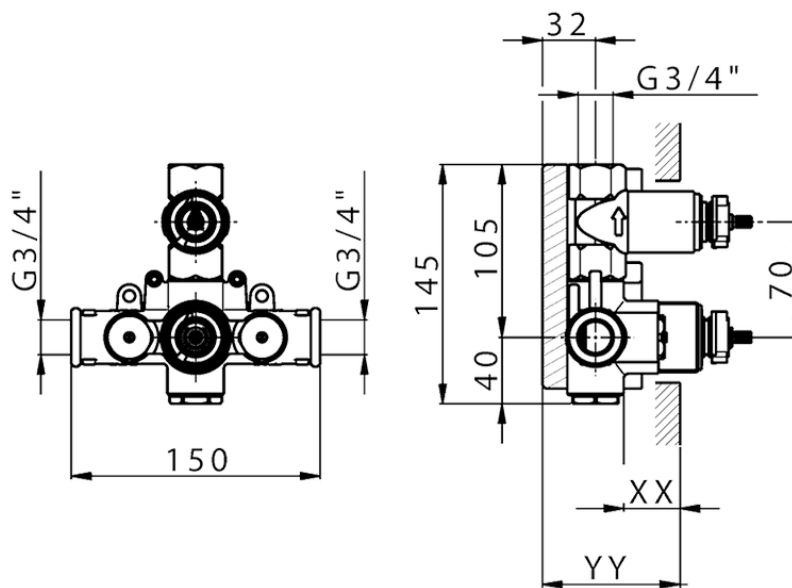

## Parte esterna termostatico doccia incasso 1 uscita THERMO\_H2007300

H2007300

<https://www.huberitalia.com/parte-esterna-termostatico-doccia-incasso-1-uscita-thermo-h2007300>

Piastra/Plate/Plaque/Platte/Placa

2-3mm: XX 25-40 YY 76-91

10 mm: XX 16-31 YY 65-80

ZB007361

<https://www.huberitalia.com/parte-incasso-termostatico-doccia-1-uscita-incasso-zb007361>

## Piastra/Plate/Plaque/Platte/Placa

2-3mm: XX 25-40 YY 76-91

10 mm: XX 16-31 YY 65-80

ZB007301

<https://www.huberitalia.com/parte-incasso-termostatico-doccia-1-uscita-incasso-zb007301>

2026-04-15