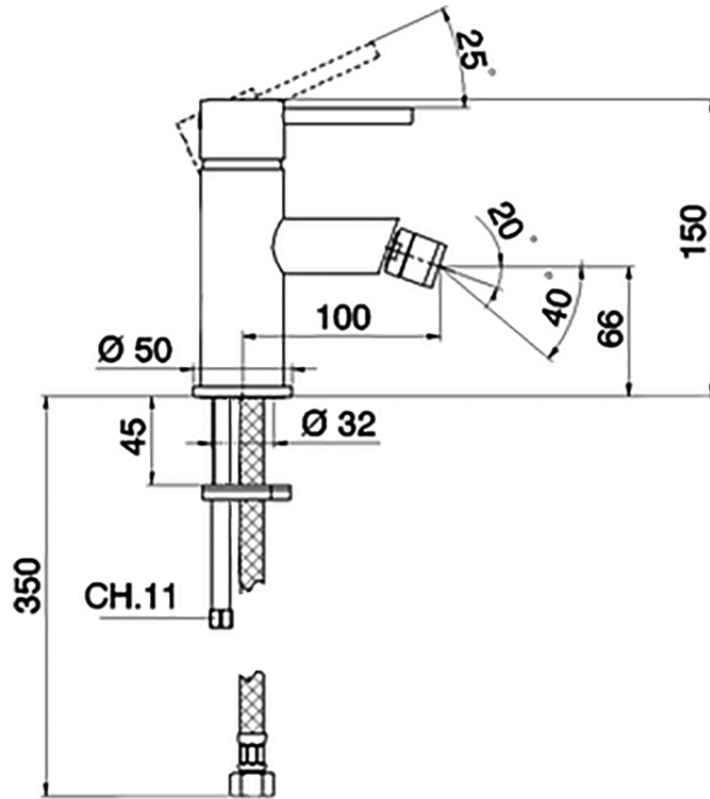

Miscelatore monocomando bidet Energy Save TRATTO EVO_TV000565

TV000565

<https://www.huberitalia.com/miscelatore-monocomando-bidet-energy-save-tratto-evo-tv000565>

2026-06-15