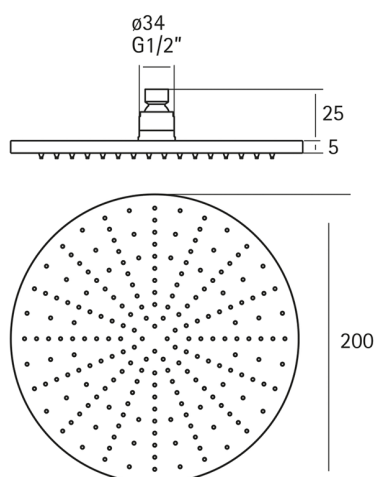

## Soffione doccia Lynox LYNOX\_SS016430

MODELLO **SS016430**

Soffione doccia, tondo D.200 mm sp.4 mm, Inox AISI 316L

FINITURE DISPONIBILI

**D1** D1 Inox Spazzolato

CARATTERISTICHE

2026-04-14