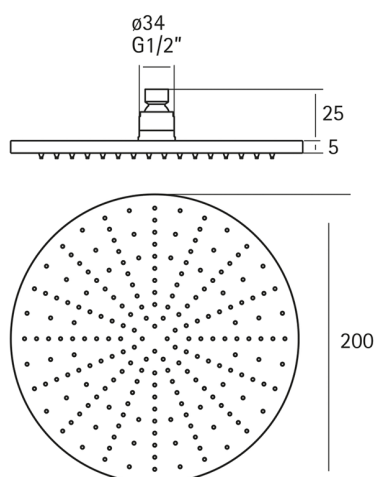

## Soffione doccia Lynox LYNOX\_SS016430

MODELLO **SS016430**

Soffione doccia, tondo D.200 mm sp.4 mm, Inox AISI 316L

FINITURE DISPONIBILI

**D1** D1 Inox Spazzolato

CARATTERISTICHE

2026-02-27