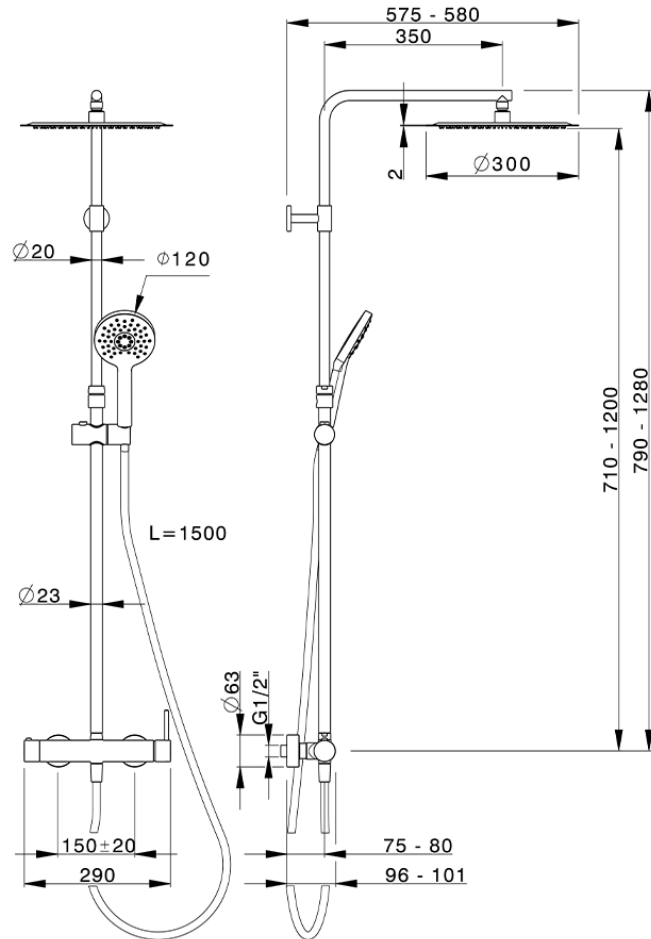

Colonna doccia monocomando 2 funzioni COLUMNS_K2004030

K2004030

<https://www.huberitalia.com/colonna-doccia-monocomando-2-funzioni-columns-k2004030>

2026-06-27