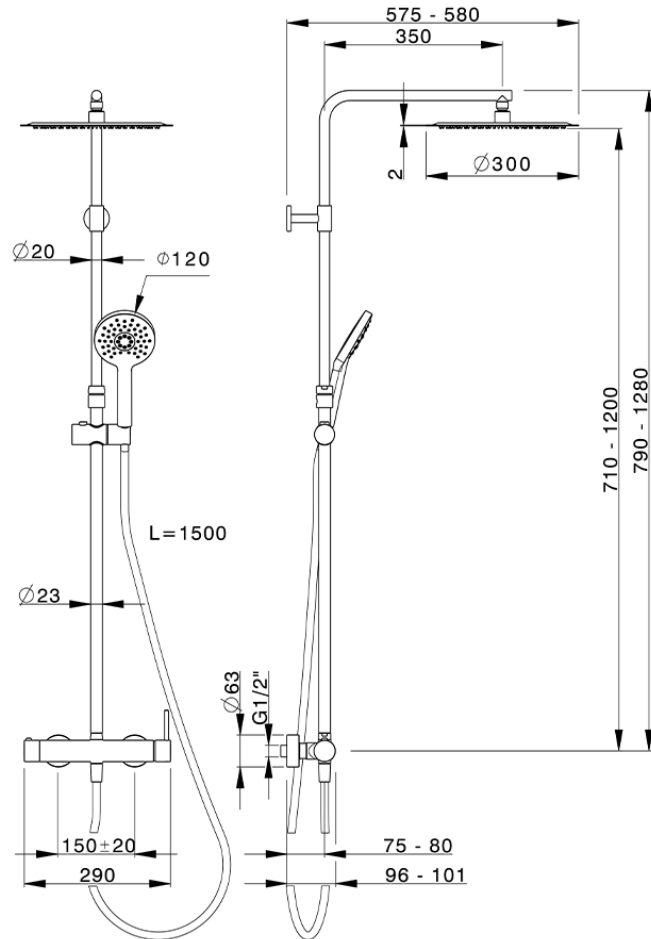

## Colonna doccia monocomando 2 funzioni COLUMNS\_K2004030

K2004030

<https://www.huberitalia.com/colonna-doccia-monocomando-2-funzioni-columns-k2004030>

2026-04-15