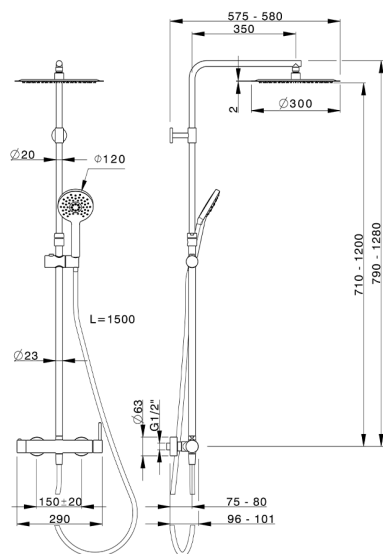

Colonna doccia monocomando 2 funzioni COLUMNS_K2004030

MODELLO **K2004030**

Colonna doccia monocomando 2 funzioni, devia stop 2 uscite, colonna telescopica, supporto doccetta scorrevole, doccetta 3 getti D.120 mm ABS, soffione tondo D.300 mm sp.2 mm in INOX, flessibile liscio SILVERFLEX 150 cm

FINITURE DISPONIBILI

21 21 Cromo

40 40 Nero Opaco

CARATTERISTICHE

Ricambio Cartuccia **ZZ95435000**

Cartuccia Monocomando 35 mm

DeviaStop

La tecnologia Devia Stop di Huber consente con un semplice movimento rotativo di gestire la portata dell'acqua e di scegliere la modalità d'erogazione (soffione, doccetta a mano).