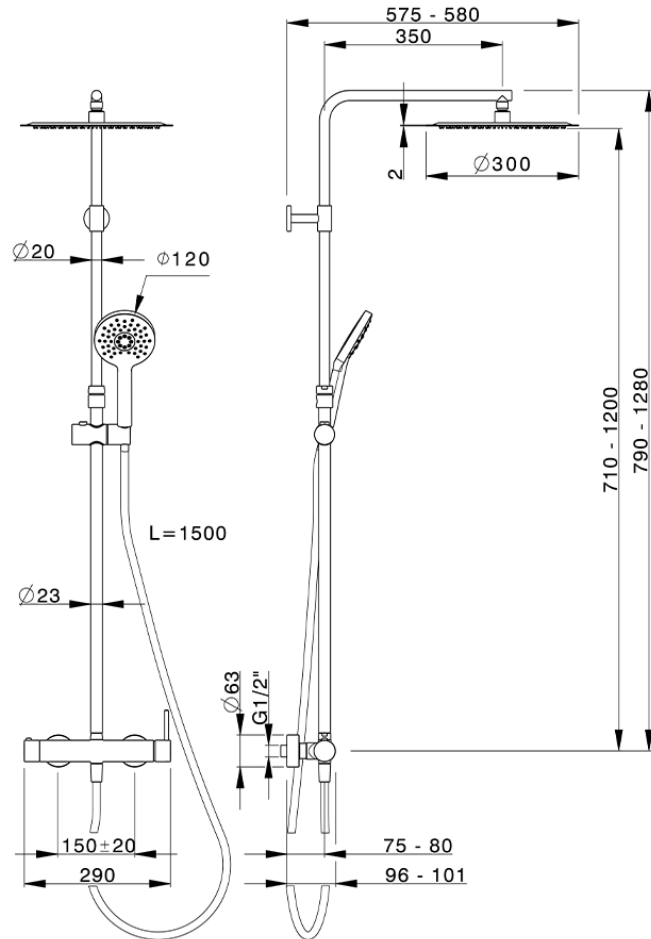

## Colonna doccia monocomando 2 funzioni COLUMNS\_K2004030

K2004030

<https://www.huberitalia.com/colonna-doccia-monocomando-2-funzioni-columns-k2004030>

2026-06-27