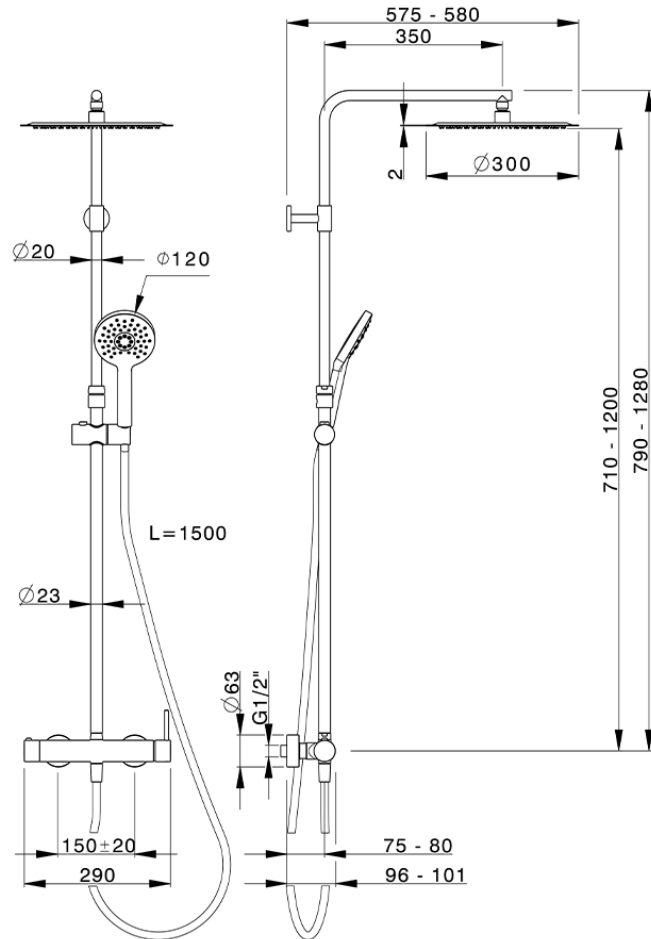

Colonna doccia monocomando 2 funzioni COLUMNS_K2004030

K2004030

<https://www.huberitalia.com/colonna-doccia-monocomando-2-funzioni-columns-k2004030>

2026-04-17