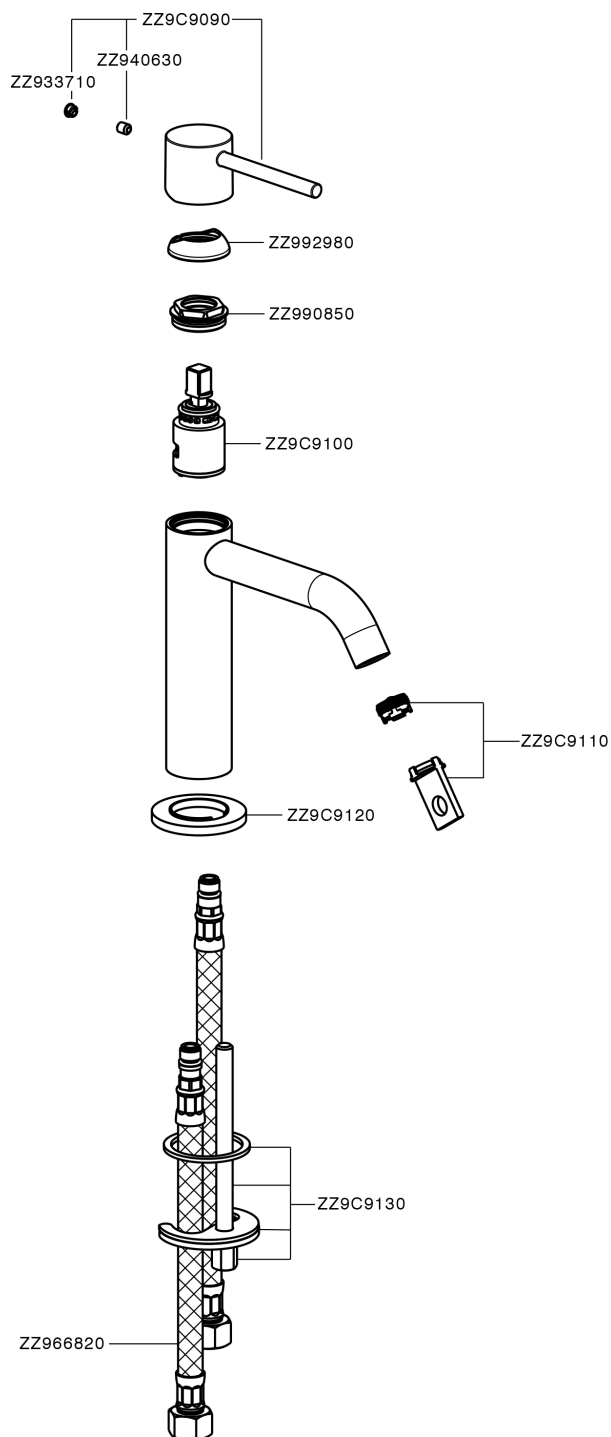

## Miscelatore monocomando lavabo large M32\_MT000504

MT000504

<https://www.huberitalia.com/miscelatore-monocomando-lavabo-large-m32-mt000504>

2026-03-02