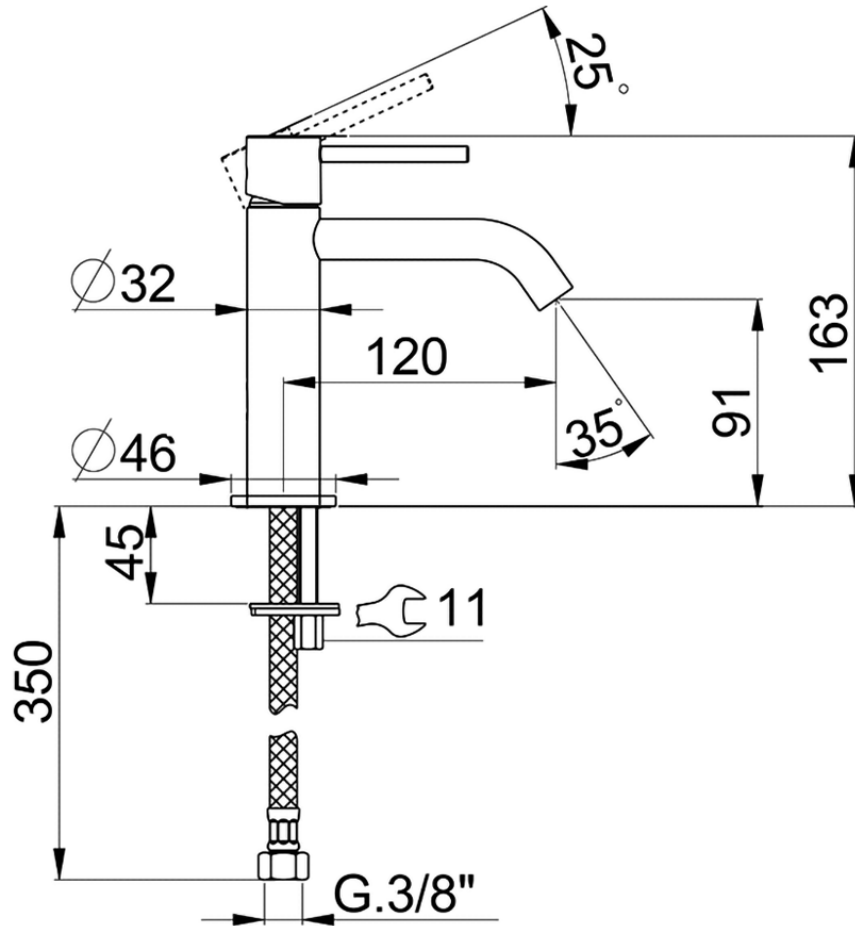

Miscelatore monocomando lavabo large M32_MT000504

MT000504

<https://www.huberitalia.com/miscelatore-monocomando-lavabo-large-m32-mt000504>

2026-06-18