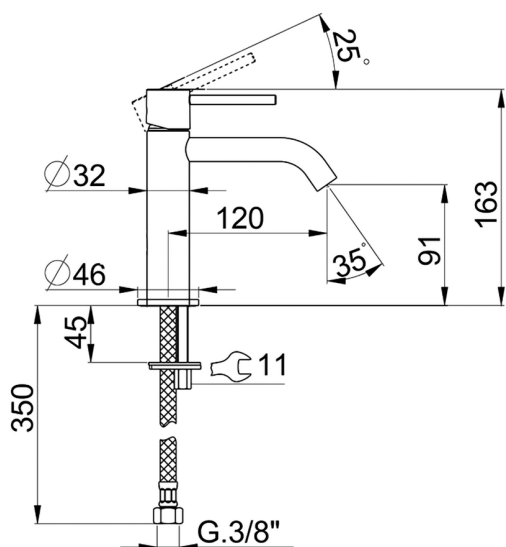

Miscelatore monocomando lavabo large M32_MT000504

MODELLO **MT000504**

Miscelatore monocomando lavabo large, senza scarico, flex inox G.3/8"

FINITURE DISPONIBILI

-  **21** 21 Cromo
-  **26** 26 Vecchio Rame
-  **2F** 2F Nichel Spazzolato
-  **2W** 2W Oro Spazzolato
-  **40** 40 Nero Opaco
-  **4Q** 4Q Bianco Opaco

CARATTERISTICHE

Ricambio Cartuccia **ZZ96550000**

Cartuccia Monocomando 25 mm

Miscelatore monocomando lavabo large M32_MT000504

MT000504

<https://www.huberitalia.com/miscelatore-monocomando-lavabo-large-m32-mt000504>