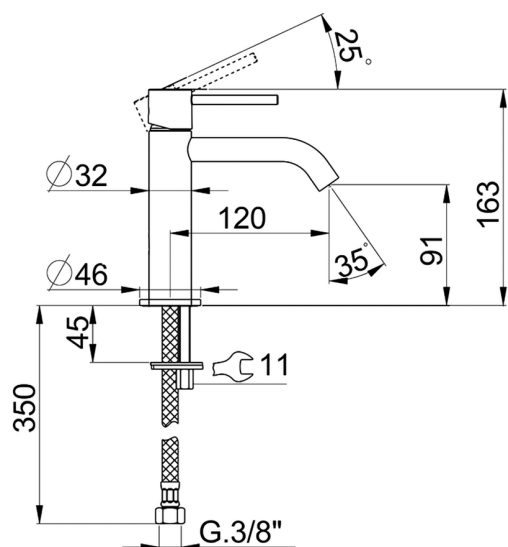

Miscelatore monocomando lavabo large M32_MT000504

MODELLO **MT000504**

Miscelatore monocomando lavabo large, senza scarico, flex inox G.3/8"

FINITURE DISPONIBILI

-  **21** 21 Cromo
-  **26** 26 Vecchio Rame
-  **2F** 2F Nichel Spazzolato
-  **2W** 2W Oro Spazzolato
-  **40** 40 Nero Opaco
-  **4Q** 4Q Bianco Opaco

CARATTERISTICHE

Ricambio Cartuccia **ZZ96550000**

Cartuccia Monocomando 25 mm

Miscelatore monocomando lavabo large M32_MT000504

MT000504

<https://www.huberitalia.com/miscelatore-monocomando-lavabo-large-m32-mt000504>