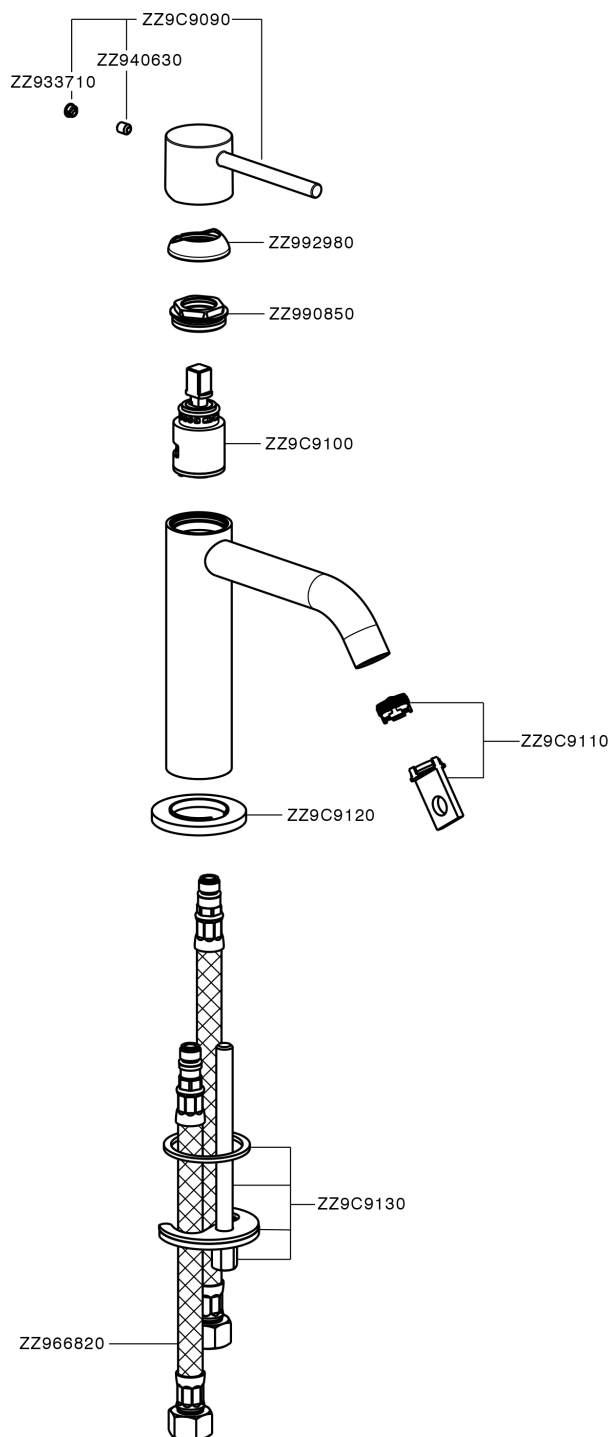

Miscelatore monocomando lavabo large M32_MT000504

MT000504

<https://www.huberitalia.com/miscelatore-monocomando-lavabo-large-m32-mt000504>

2026-06-18