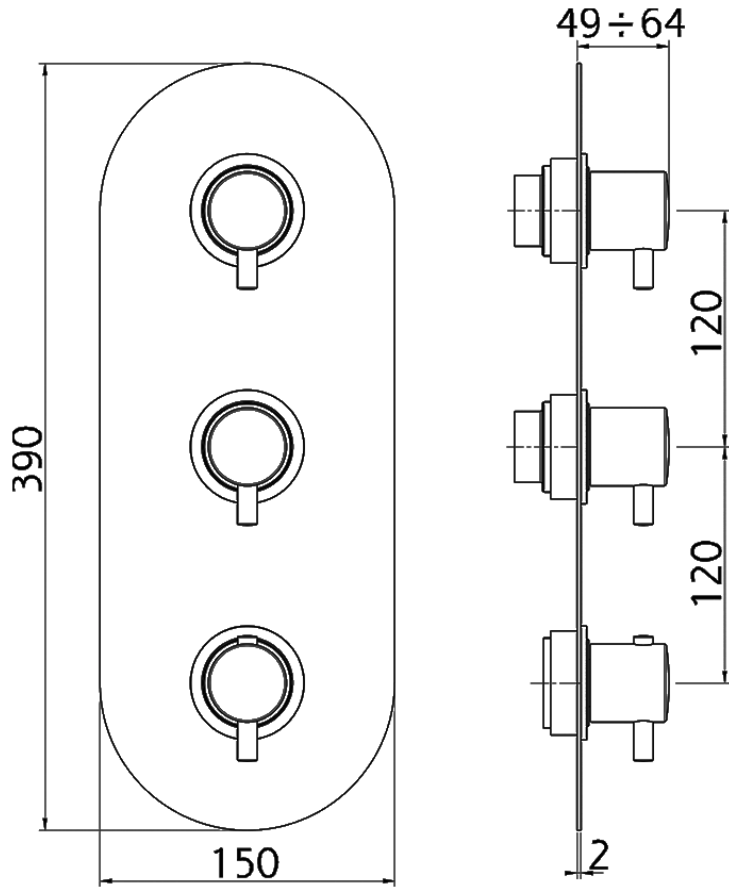

Parte esterna termo doccia incasso 2 funzioni NUOVA KIRUNA_K201V200

K201V200

<https://www.huberitalia.com/parte-esterna-termo-doccia-incasso-2-funzioni-nuova-kiruna-k201v200>