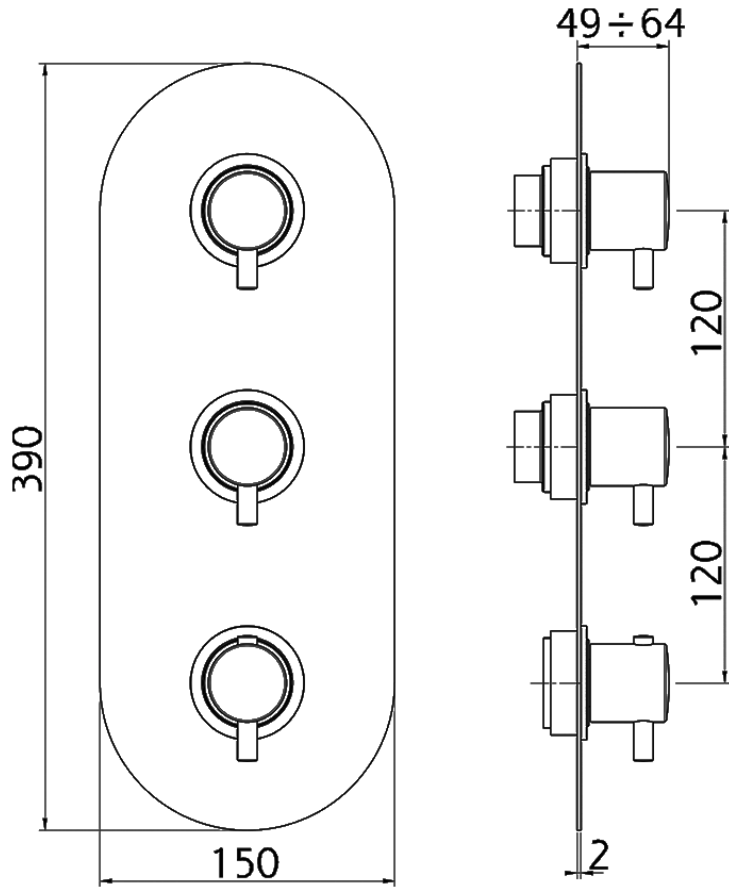

## Parte esterna termo doccia incasso 2 funzioni NUOVA KIRUNA\_K201V200

K201V200

<https://www.huberitalia.com/parte-esterna-termo-doccia-incasso-2-funzioni-nuova-kiruna-k201v200>

ZB01V200

<https://www.huberitalia.com/parte-incasso-termostatico-doccia-2-funzioni-incasso-zb01v200>