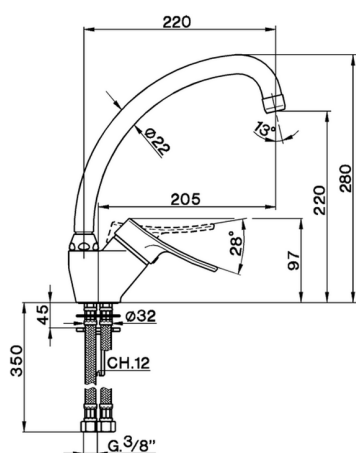

Miscelatore monocomando lavello KITCHEN_FU700520

MODELLO **FU700520**

Miscelatore monocomando lavello, bocca girevole, flex inox G.3/8"

FINITURE DISPONIBILI

21 21 Cromo

CARATTERISTICHE

Ricambio Cartuccia **ZZ92909000**

Cartuccia Monocomando 43 mm

2026-06-25