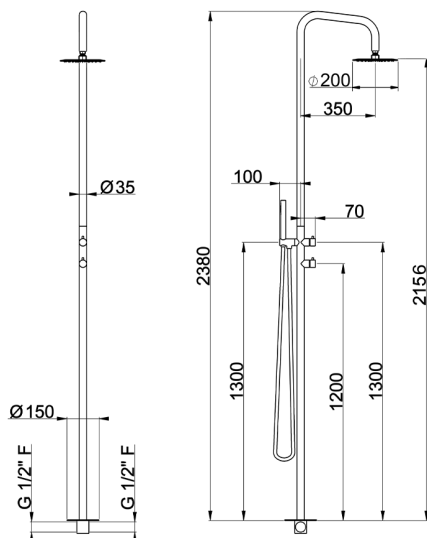

Colonna doccia progressiva outdoor COLUMNS_LX005110

MODELLO **LX005110**

Colonna doccia progressiva outdoor,deviatore 2 uscite,per esterno/interno a pavimento,soffione tondo D.200 mm in INOX,doccetta monogetto minimalista D.23 mm in INOX,INOX AISI 316L

FINITURE DISPONIBILI

D1 D1 Inox Spazzolato

CARATTERISTICHE

Ricambio Cartuccia **ZZ9E521000 - ZZ9E523000**

Cartuccia Monocomando Progressiva 25 mm

2026-04-17