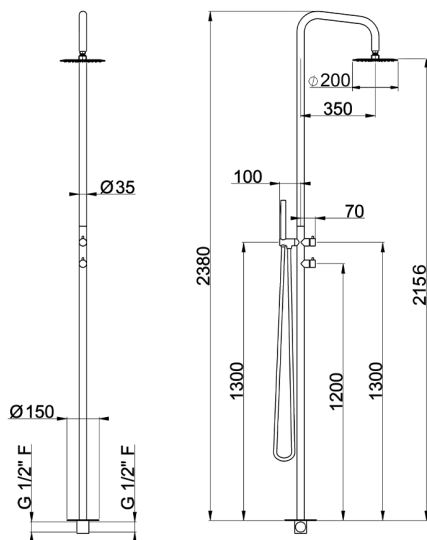

Colonna doccia progressiva outdoor COLUMNS_LX005110

MODELLO **LX005110**

Colonna doccia progressiva outdoor,deviatore 2 uscite,per esterno/interno a pavimento,soffione tondo D.200 mm in INOX,doccetta monogetto minimalista D.23 mm in INOX,INOX AISI 316L

FINITURE DISPONIBILI

D1 D1 Inox Spazzolato

CARATTERISTICHE

Ricambio Cartuccia **ZZ9E521000 - ZZ9E523000**

Cartuccia Monocomando Progressiva 25 mm

2026-06-27