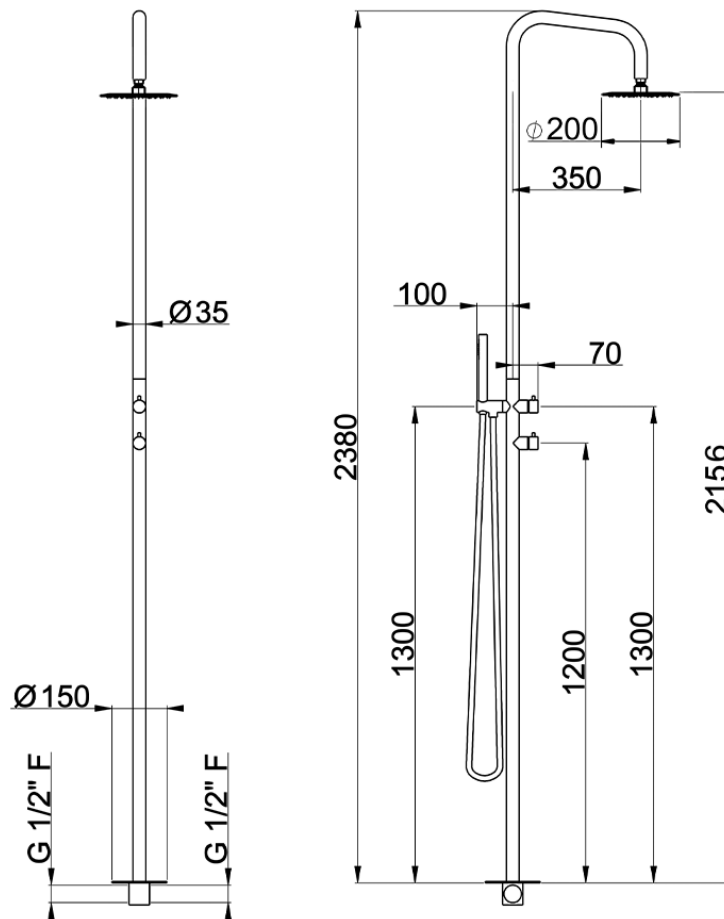

## Colonna doccia progressiva outdoor COLUMNS\_LX005110

LX005110

<https://www.huberitalia.com/colonna-doccia-progressiva-outdoor-columns-lx005110>

2026-06-27