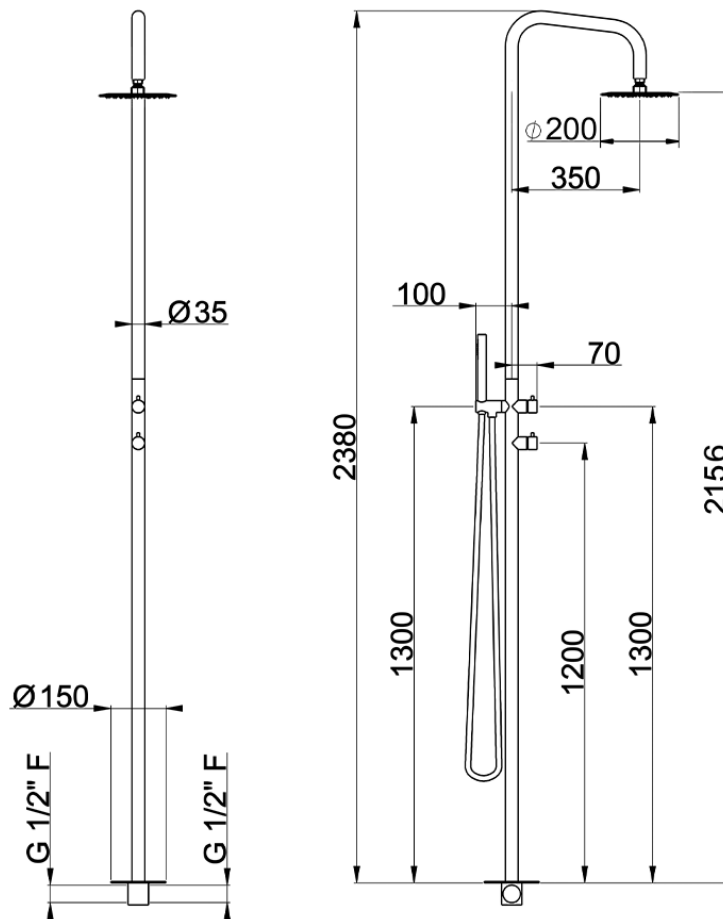

## Colonna doccia progressiva outdoor COLUMNS\_LX005110

LX005110

<https://www.huberitalia.com/colonna-doccia-progressiva-outdoor-columns-lx005110>

2026-04-17