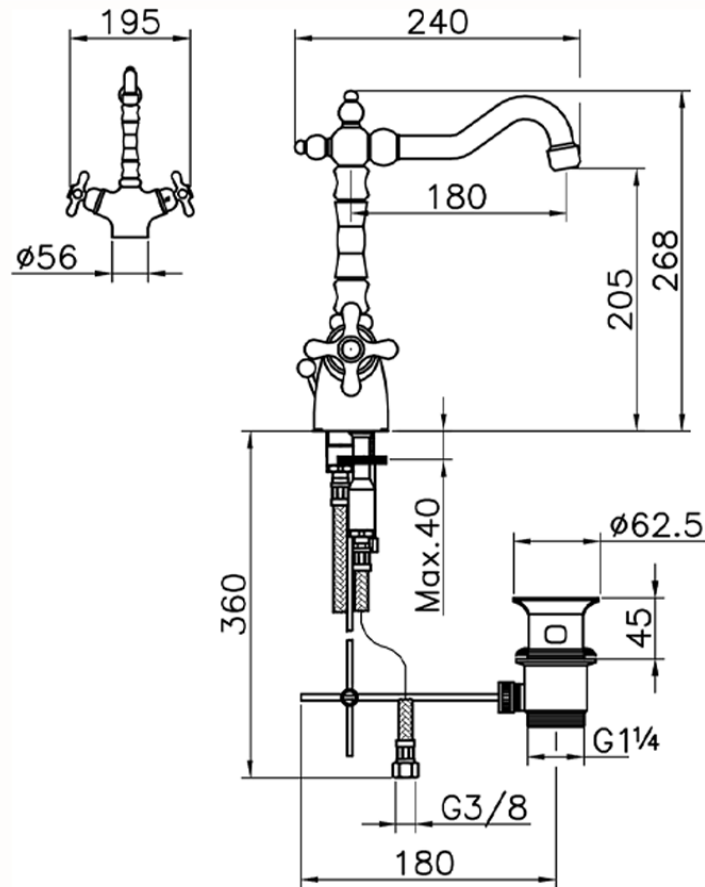

Miscelatore termostatico lavabo CROISSETTE_CST52010

CST52010

<https://www.huberitalia.com/miscelatore-termostatico-lavabo-croisette-cst52010>

2026-06-30