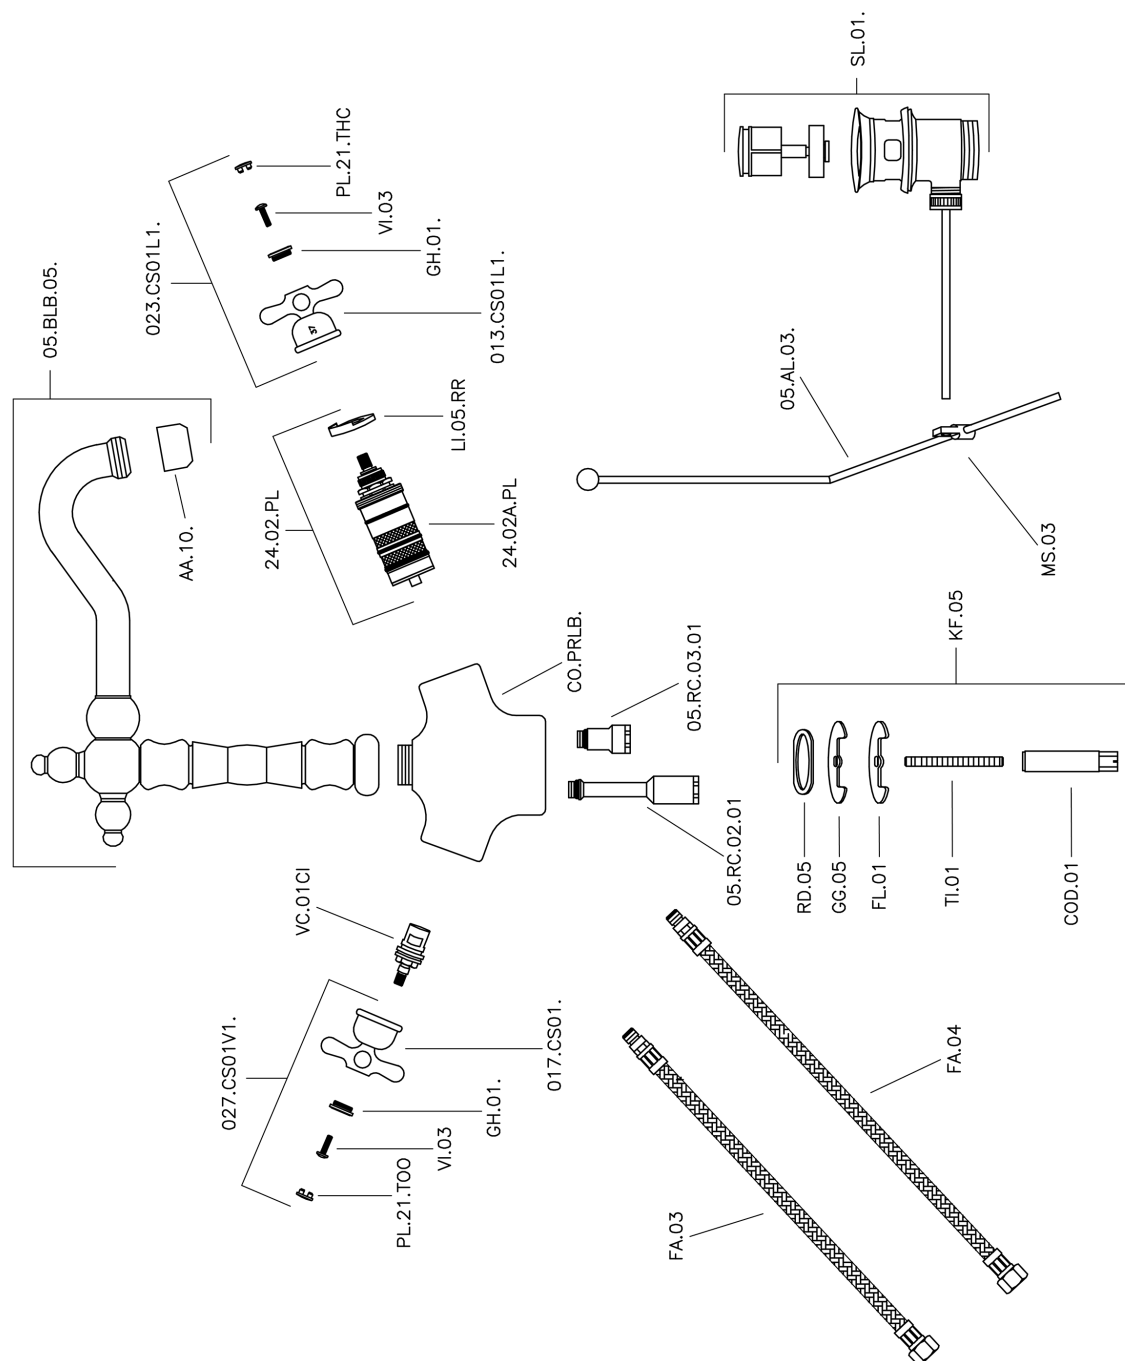

Miscelatore termostatico lavabo CROISETTE_CST52010

CST52010

<https://www.huberitalia.com/miscelatore-termostatico-lavabo-croisette-cst52010>

2026-05-15