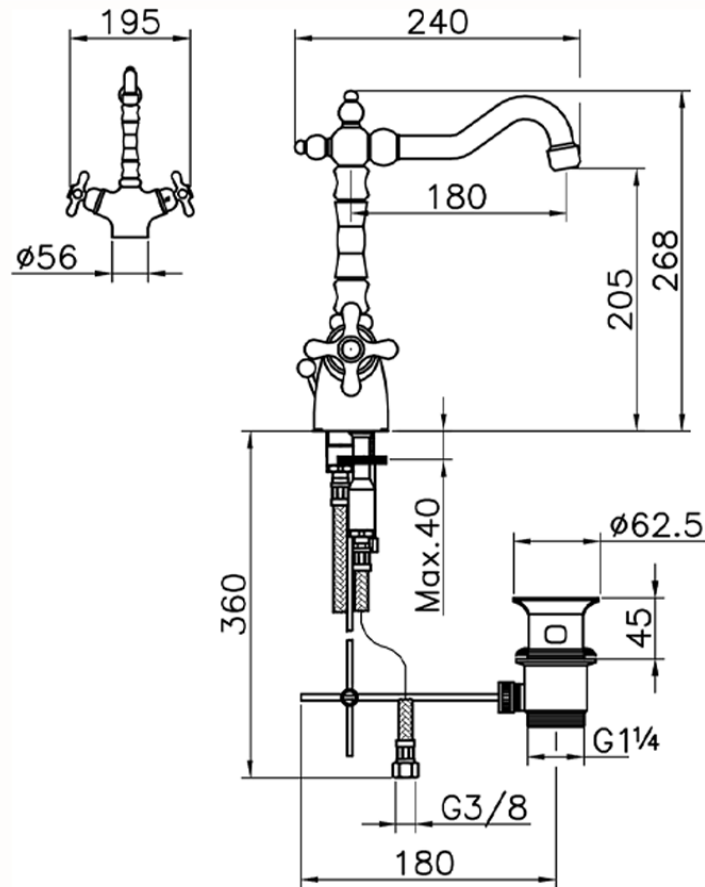

Miscelatore termostatico lavabo CROISETTE_CST52010

CST52010

<https://www.huberitalia.com/miscelatore-termostatico-lavabo-croisette-cst52010>

2026-06-30