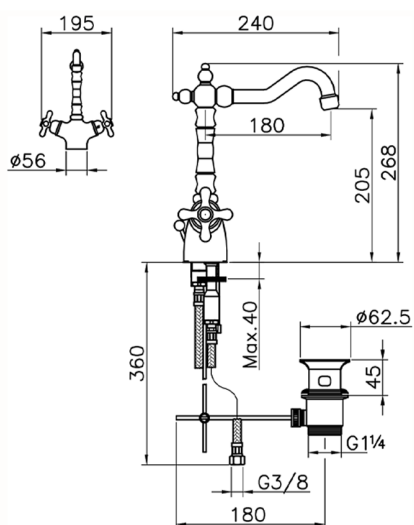

Miscelatore termostatico lavabo CROISETTE_CST52010

MODELLO **CST52010**

Miscelatore termostatico lavabo, con scarico automatico 1"1/4, bocca girevole, flex inox G.3/8"

FINITURE DISPONIBILI

-  **21** 21 Cromo
-  **27** 27 Vecchio Bronzo
-  **2G** 2G Oro Antico
-  **2W** 2W Oro Spazzolato

CARATTERISTICHE

Ricambio Cartuccia **24.04A.PP**

Cartuccia Termostatica Plus P 8X20

Termostatico

Il Termostatico Huber è il tuo personale gestore dell'acqua che ti aiuta a gestire e controllare acqua ed energia senza sprechi.