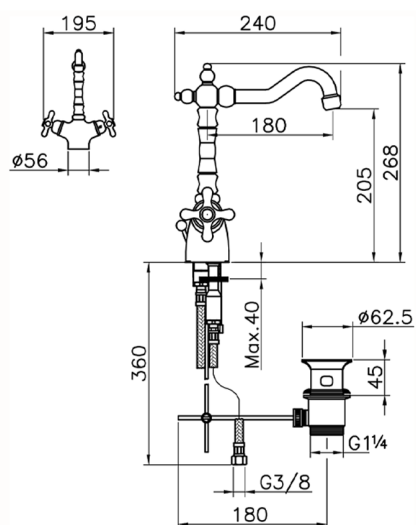

Miscelatore termostatico lavabo CROISETTE_CST52010

MODELLO **CST52010**

Miscelatore termostatico lavabo, con scarico automatico 1"1/4, bocca girevole, flex inox G.3/8"

FINITURE DISPONIBILI

-  **21** 21 Cromo
-  **27** 27 Vecchio Bronzo
-  **2G** 2G Oro Antico
-  **2W** 2W Oro Spazzolato

CARATTERISTICHE

Ricambio Cartuccia **24.04A.PP**

Cartuccia Termostatica Plus P 8X20

Termostatico

Il Termostatico Huber è il tuo personale gestore dell'acqua che ti aiuta a gestire e controllare acqua ed energia senza sprechi.