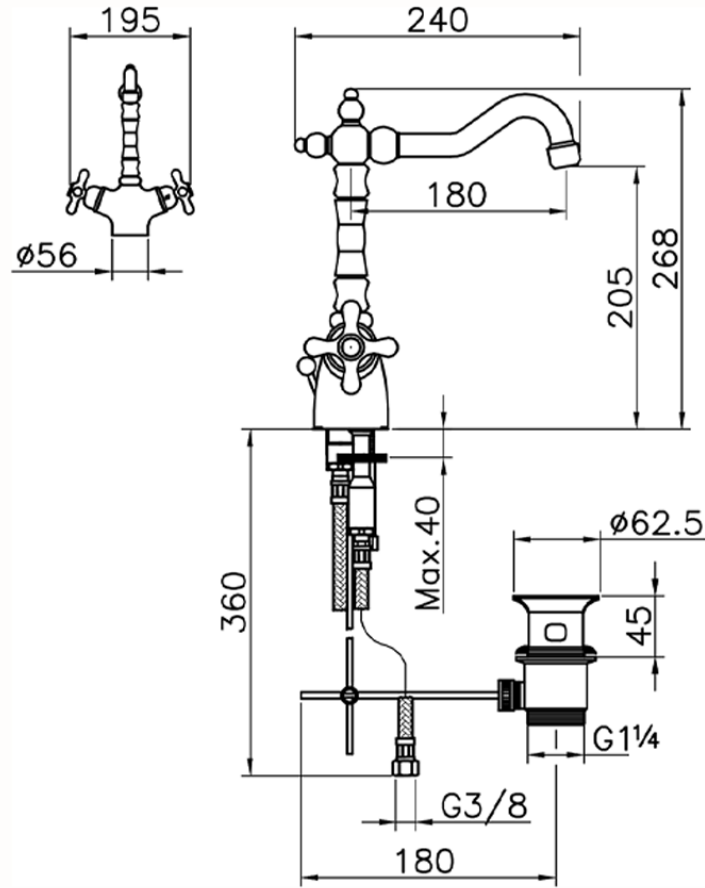

Miscelatore termostatico lavabo CROISETTE_CST52010

CST52010

<https://www.huberitalia.com/miscelatore-termostatico-lavabo-croisette-cst52010>

2026-05-15