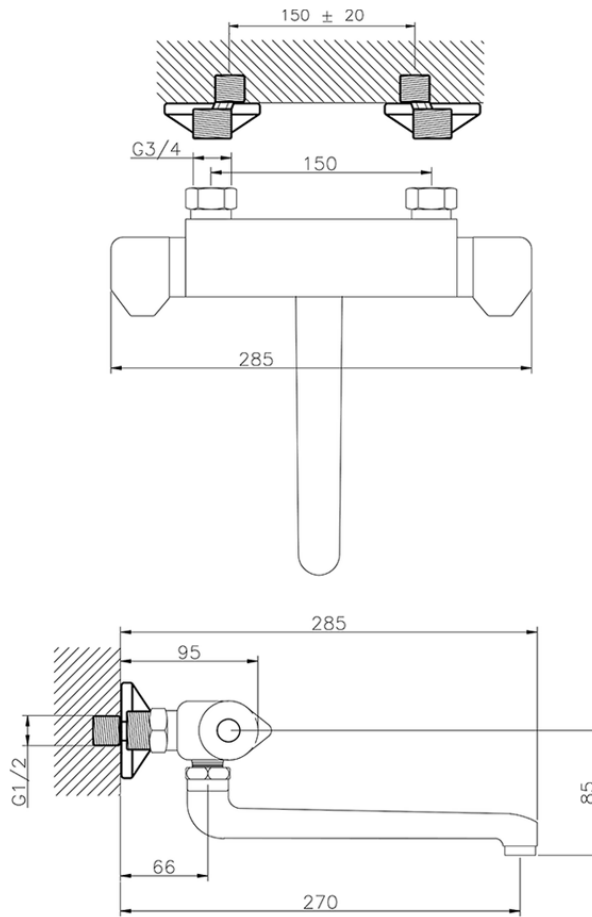

Miscelatore termostatico lavello a parete COLLETTIVITÀ_CLT70010

CLT70010

<https://www.huberitalia.com/miscelatore-termostatico-lavello-a-parete-collettivita-clt70010>

2025-05-09