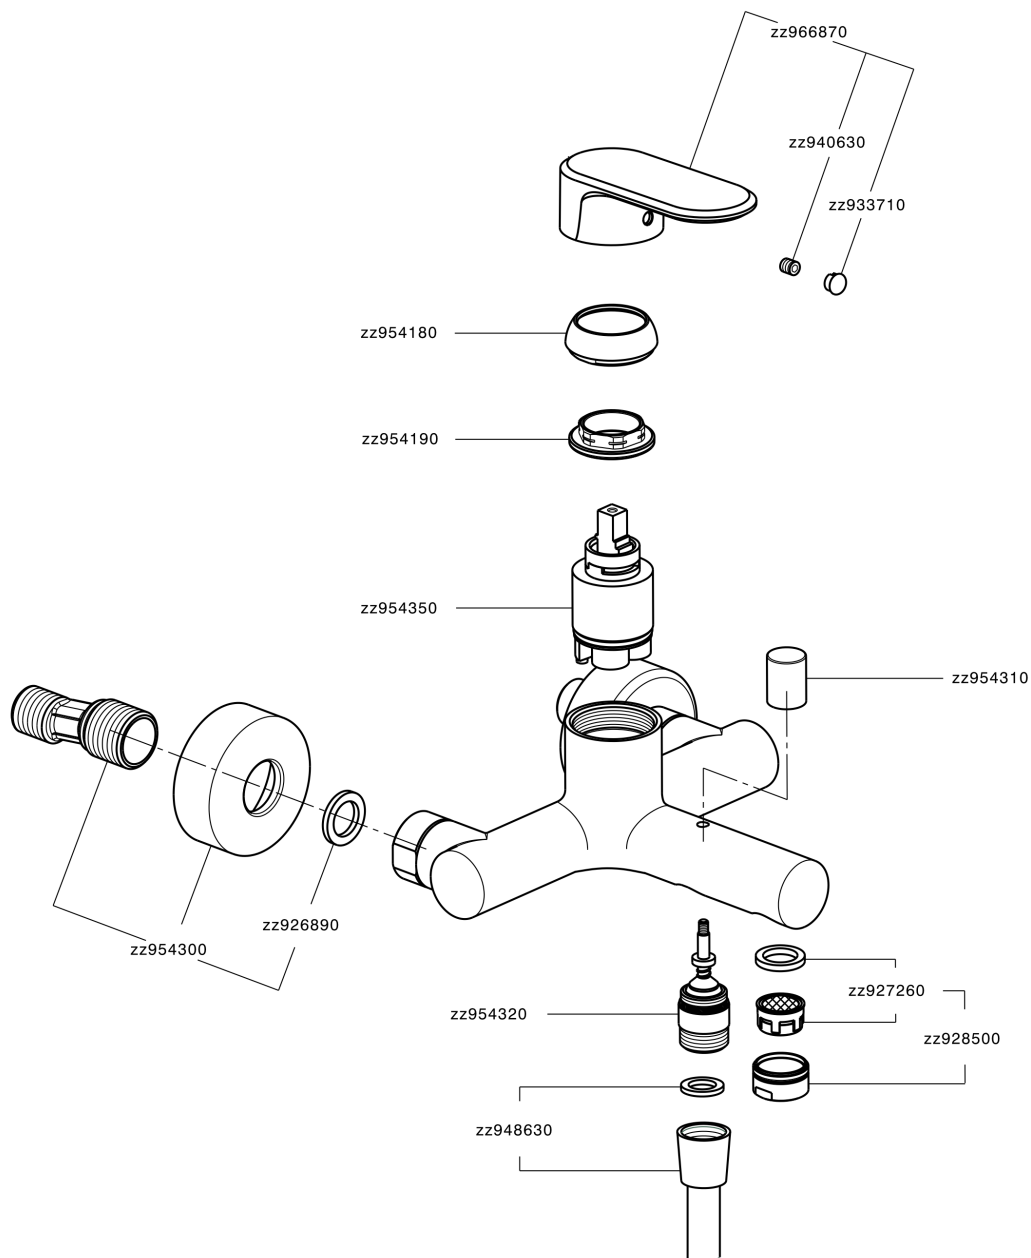

Miscelatore monocomando vasca LEVITY_LY000130

LY000130

<https://www.huberitalia.com/miscelatore-monocomando-vasca-levity-ly000130>

2026-06-28