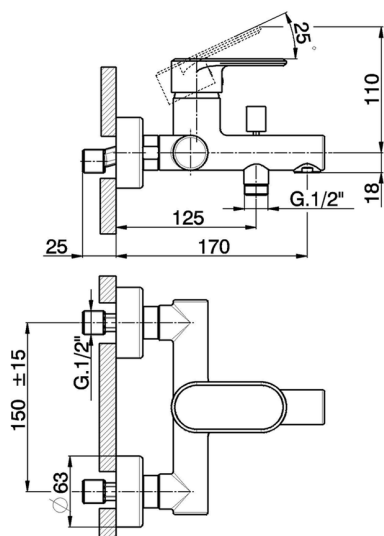

## Miscelatore monocomando vasca LEVITY\_LY000130

MODELLO **LY000130**

Miscelatore monocomando vasca, senza completo doccia, attacco per flessibile 1/2" M

### CARATTERISTICHE

Ricambio Cartuccia **ZZ95435000**

**Cartuccia Monocomando 35 mm**