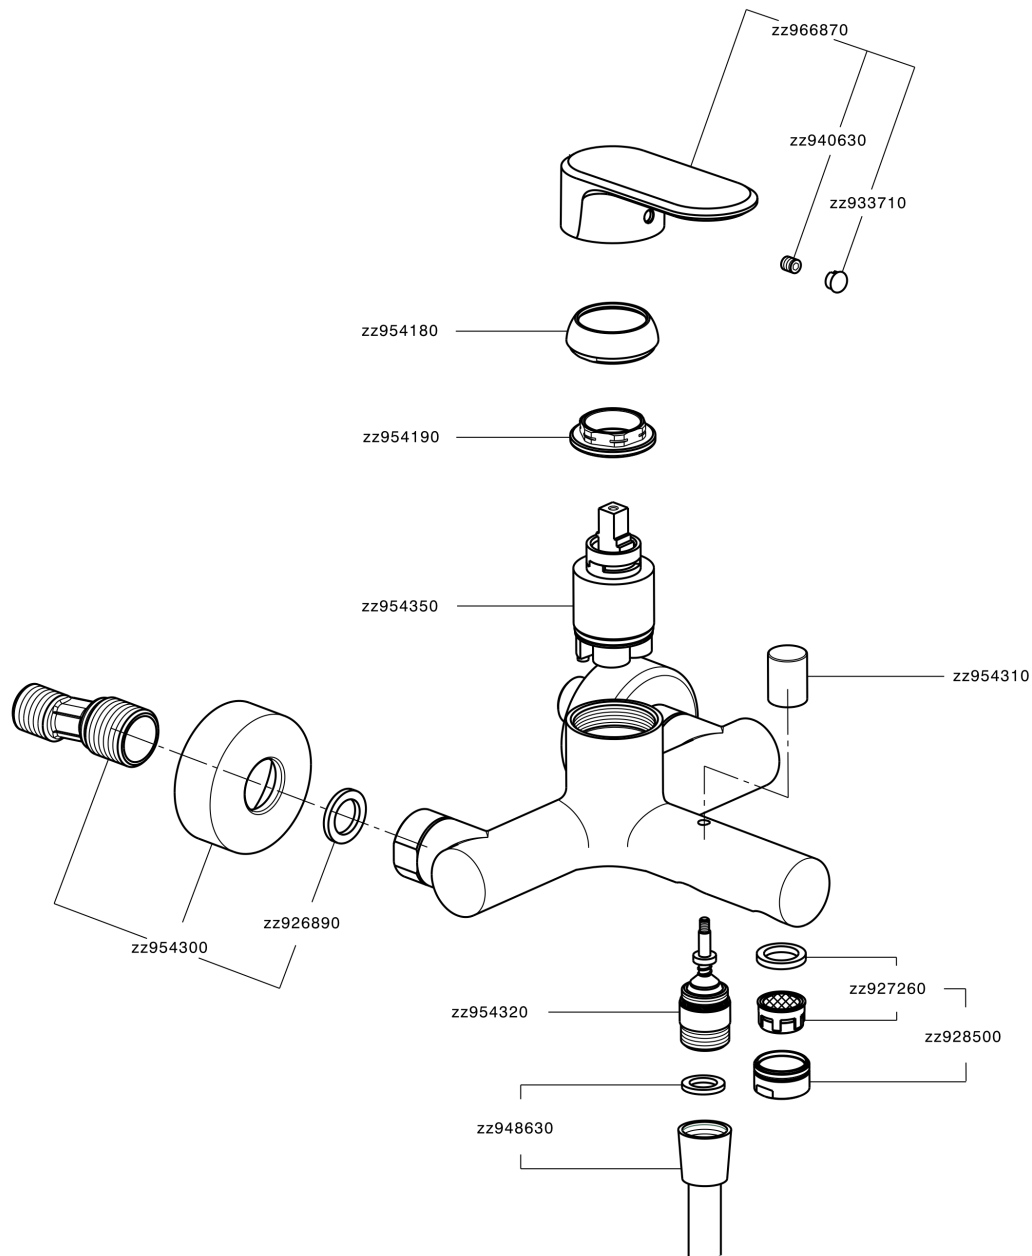

Miscelatore monocomando vasca LEVITY_LY000130

MODELLO **LY000130**

Miscelatore monocomando vasca, senza completo doccia, attacco per flessibile 1/2" M

FINITURE DISPONIBILI

-  **21** 21 Cromo
-  **2B** 2B Nichel Lucido
-  **2F** 2F Nichel Spazzolato
-  **40** 40 Nero Opaco
-  **4Q** 4Q Bianco Opaco

CARATTERISTICHE

Ricambio Cartuccia **ZZ95435000**

Cartuccia Monocomando 35 mm

EcoStop

Con il Dispositivo EcoStop l'apertura dell'acqua avviene con un punto duro al 50% circa della portata. Un fermo a metà apertura, da vincere con una leggera forza solo e soltanto quando ci sia una reale necessità di richiesta d'acqua alla massima portata. Ciò permette di consumare fino al 50% in meno di acqua.

Miscelatore monocomando vasca LEVITY_LY000130

LY000130

<https://www.huberitalia.com/miscelatore-monocomando-vasca-levity-ly000130>

2026-06-28