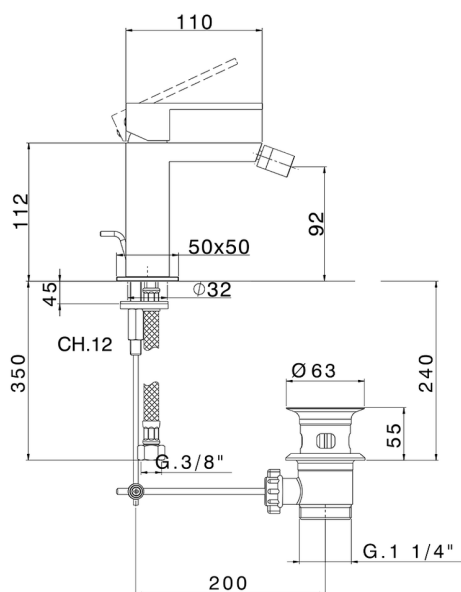

Miscelatore monocomando bidet NUOVA EGO_NE000554

MODELLO **NE000554**

Miscelatore monocomando bidet, con scarico automatico 1"1/4, flex inox G.3/8"

FINITURE DISPONIBILI

-  **21** 21 Cromo
-  **2F** 2F Nichel Spazzolato
-  **40** 40 Nero Opaco
-  **4Q** 4Q Bianco Opaco

CARATTERISTICHE

Ricambio Cartuccia **ZZ96550000**

Cartuccia Monocomando 25 mm

2026-05-01