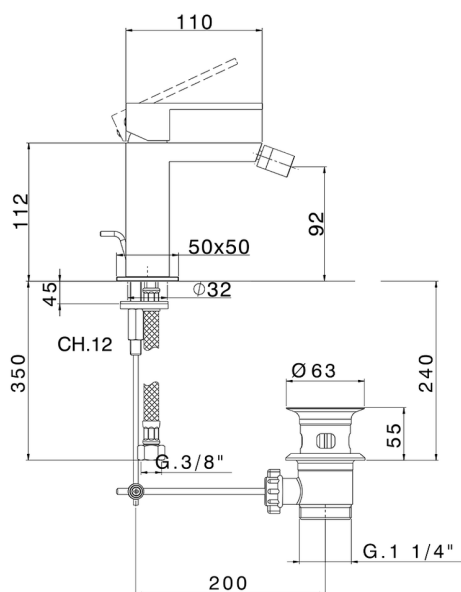

## Miscelatore monocomando bidet NUOVA EGO\_NE000554

MODELLO **NE000554**

Miscelatore monocomando bidet, con scarico automatico 1"1/4, flex inox G.3/8"

### CARATTERISTICHE

Ricambio Cartuccia **ZZ96550000**

**Cartuccia Monocomando 25 mm**

2026-06-16