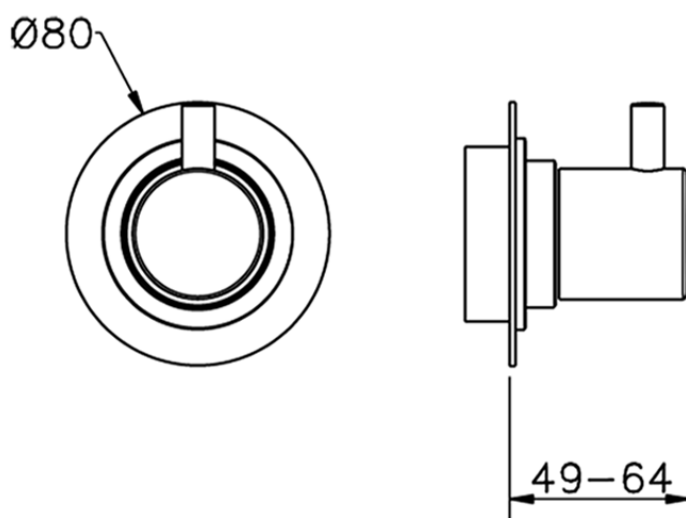

Parte esterna rubinetto d'arresto NUOVA KIRUNA_K2003310

K2003310

<https://www.huberitalia.com/parte-esterna-rubinetto-darresto-nuova-kiruna-k2003310>

2026-06-24