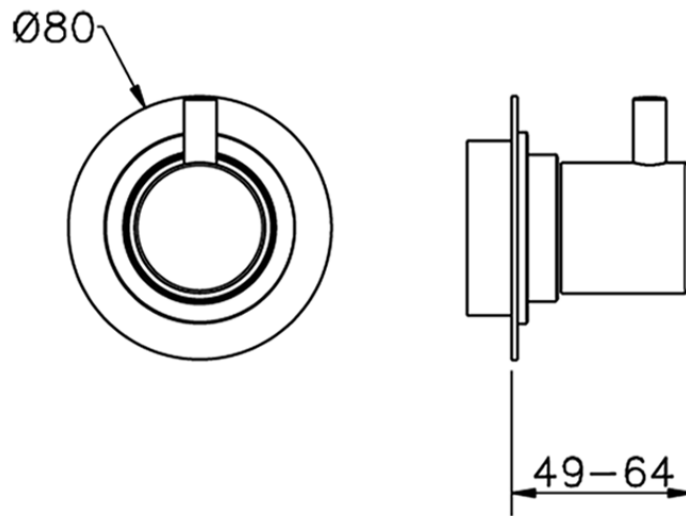

Parte esterna rubinetto d'arresto NUOVA KIRUNA_K2003310

K2003310

<https://www.huberitalia.com/parte-esterna-rubinetto-darresto-nuova-kiruna-k2003310>

2026-06-24