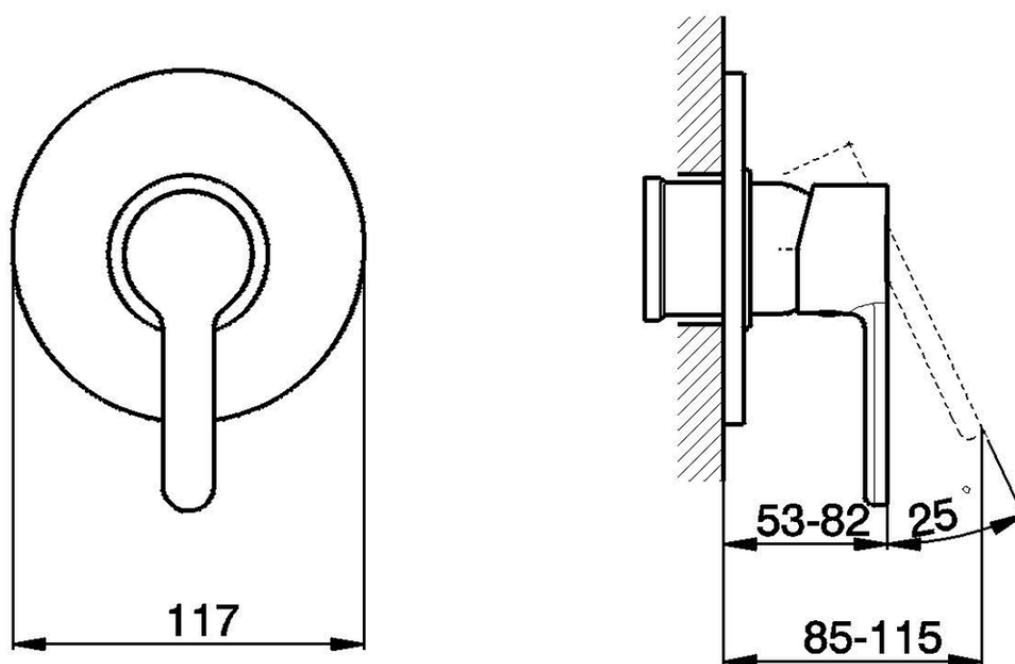

Parte esterna monocomando doccia incasso H2_H2003000

H2003000

<https://www.huberitalia.com/parte-esterna-monocomando-doccia-incasso-h2-h2003000>

Piastra/Plate/Plaque/Platte/Placa

2-3mm: XX 27-47 YY 54-74

10mm: XX 16-40 YY 43-68

ZB005300

<https://www.huberitalia.com/parte-incasso-monocomando-doccia-incasso-zb005300>

2026-06-29