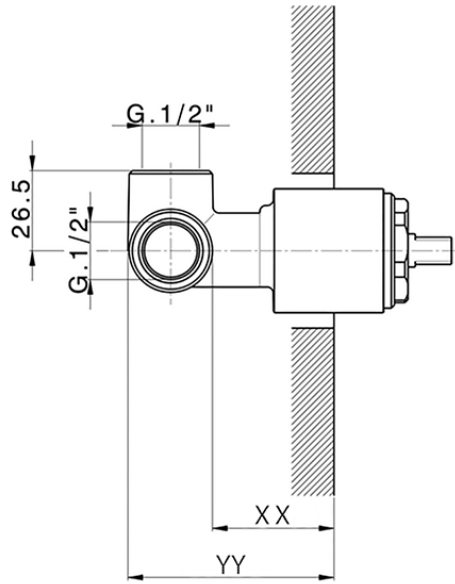

Parte esterna monocomando doccia incasso H2_H2003000

H2003000

<https://www.huberitalia.com/parte-esterna-monocomando-doccia-incasso-h2-h2003000>

Piastra/Plate/Plaque/Platte/Placa

2-3mm: XX 27-47 YY 54-74

10mm: XX 16-40 YY 43-68

ZB005300

<https://www.huberitalia.com/parte-incasso-monocomando-doccia-incasso-zb005300>

2026-06-29